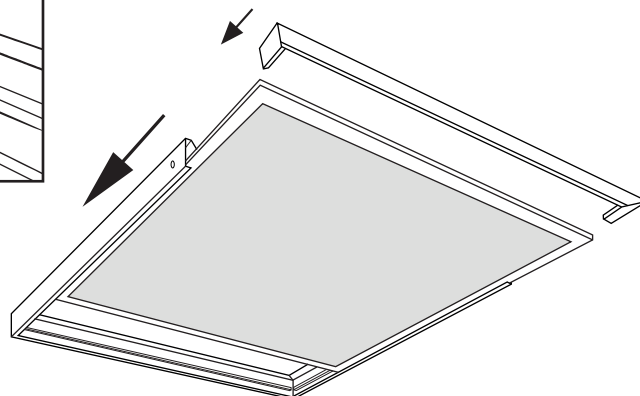

Dimensions

Les produits présentés dans les documents, offres commerciales, catalogues ou fiches techniques sont soumis à modification sans préavis.
Les caractéristiques ne deviennent contractuelles qu'après accord écrit de la direction de MIIDEX LIGHTING.