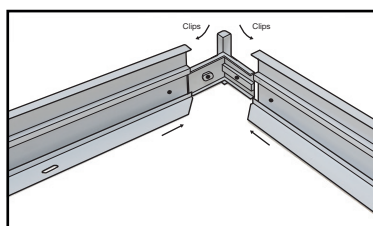

Dimensions

Les produits présentés dans les documents, offres commerciales, catalogues ou fiches techniques sont soumis à modification sans préavis.
Les caractéristiques ne deviennent contractuelles qu'après accord écrit de la direction de MIIDEX LIGHTING.