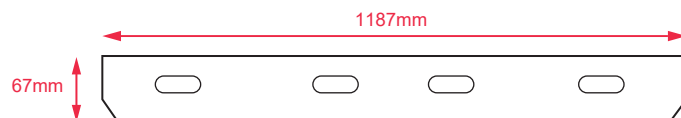

Dimensions

Les produits présentés dans les documents, offres commerciales, catalogues ou fiches techniques sont soumis à modification sans préavis.
Les caractéristiques ne deviennent contractuelles qu'après accord écrit de la direction de MIIDEX LIGHTING.