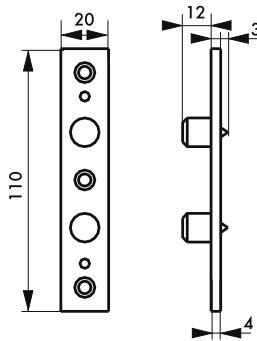

Equipement de porte / PROTEGE-GONDS

ECO

GARANTIE

Systeme de protege-gonds pour consolider fermement les portes d'entree.

Description/Description/Descripción

Acier comprenant une partie mâle et une partie femelle.
Steel, each set consists of a male part and a female part.
Acero que consta una parte macho y otra hembra.

Finition/Finish/Acabado

Zingué.
Zinc plated.
Cincado.

Utilisation/Use/Utilización/

Tous types de portes.
For all types of doors.
Todo tipo de puertas.

Designation

Boite

PROTEGE GONDS la paire

0250008