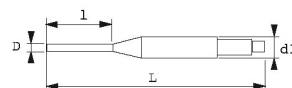

7-...A

Chasse-goupilles longs

MARTELLERIE

DESCRIPTION

Chasse-goupilles longs

Lame longue. Corps octogonal, tige haute résistance. Finition phosphatée : pas de risque d'éclats.

NORMES / DIRECTIVES

NF E71-211

DONNÉES SPÉCIFIQUES

Référence com	L (mm)	Poids (g)	l (mm)	d (mm)	d1 (mm)	Garantie
7-25A	170	45	55	2.4	8	O
7-100A	170	115	70	9.9	12	O
7-90A	170	110	70	8.9	12	O
7-35A	170	48	55	3.4	8	O
7-80A	170	105	60	7.9	12	O
7-70A	170	100	60	6.9	12	O
7-50A	170	87	60	4.9	12	O
7-60A	170	94	60	5.9	12	O