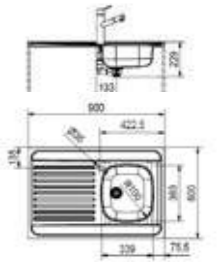

Man Inox et Inox-Dekor®

ÉVIERS À POSER BONDE 70 MM

Finition : Inox - Mitigeur : Novara Plus

Les caractéristiques

-  A poser
-  Garantie 15 ans sur Inox
Corrosion et tenue des soudures
-  Eviers non percés pour robinetterie
-  Vidage comprenant bondes manuelles
à bouchon chaînette ø 70 mm et siphon
-  4 bords tombants 30 mm
Cadre bois sur 4 côtés
Angles soudés
Isolation phonique
Inox 18/10
-  Meubles sous-éviers
-  Évier réversible

Suggestions

Finition : Inox

MAN 711-900

Dimensions **900 x 600 mm**
Bassin **340 x 370 x 160 mm**

Meuble **900 mm**

Bonde à bouchon chaînette

Finition FUN Code

103.0625.994 **901406**

Inox

Finition : Inox

MAN 711-1200

Dimensions **1200 x 600 mm**
Bassin **340 x 370 x 160 mm**

Meuble **1200 mm**

Bonde à bouchon chaînette
Adapté pour installation sur meuble lave-vaisselle

Finition FUN Code

103.0625.995 **901413**

Inox

Finition : Inox

MAN 721-1400

Dimensions **1400 x 600 mm**
Bassins **2 x 330 x 370 x 160 mm**

Meuble **1400 mm**

Bonde à bouchon chaînette
Adapté pour installation sur meuble lave-vaisselle