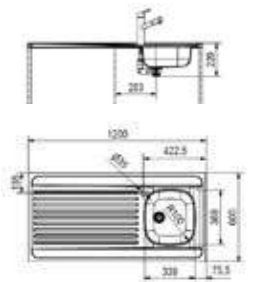

Suggestions

Finition : Inox

MAN 711-900

Dimensions **900 x 600 mm**
Bassin **340 x 370 x 160 mm**

Meuble **900 mm**

Bonde à bouchon chaînette

Finition FUN Code

103.0625.994 **901406**

Inox

Finition : Inox

MAN 711-1200

Dimensions **1200 x 600 mm**
Bassin **340 x 370 x 160 mm**

Meuble **1200 mm**

Bonde à bouchon chaînette
Adapté pour installation sur meuble lave-vaisselle

Finition FUN Code

103.0625.995 **901413**

Inox

Finition : Inox

MAN 721-1400

Dimensions **1400 x 600 mm**
Bassins **2 x 330 x 370 x 160 mm**

Meuble **1400 mm**

Bonde à bouchon chaînette
Adapté pour installation sur meuble lave-vaisselle