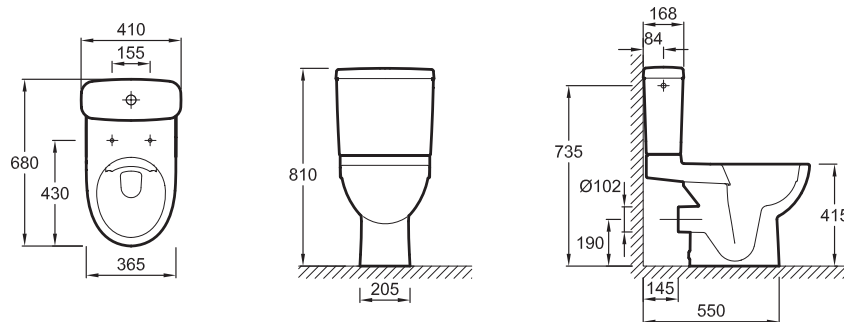

E22770

Collection : ODÉON UP

Couleur* :

00 - Blanc brillant

Principaux atouts :

Caractéristiques techniques

- DIMENSIONS : 67 x 41 cm
- MATÉRIAU : Céramique
- NORMES ET RÉGLEMENTATIONS : NF
- HAUTEUR : Confort
- ALIMENTATION : latérale
- ABATTANT : à descente progressive et déclinable
- GARANTIE DE LA CÉRAMIQUE : 10 ans
- CONDITIONNEMENT : 1 colis
- HYGIÈNE RENFORCÉE : rinçage optimal de la cuvette et évacuation totale des déchets
- POIDS : 23,5 kg
- TYPE D'INSTALLATION : Au sol
- CONSOMMATION D'EAU : Standard 3/6 L
- TYPE DE BRIDE : Sans bride
- TYPE D'ABATTANT : standard
- MATÉRIAU DE L'ABATTANT : Thermodur
- GARANTIE DE L'ABATTANT : 2 ans
- ROBINET FLOTTEUR SILENCIEUX : Oui

Bénéfices consommateurs

- FACILITÉ DE NETTOYAGE : Cuvette sans aucun rebord permettant une accessibilité dans tous les recoins

Dessin technique

Descriptif CCTP : Pack WC au sol SANS BRIDE, sortie horizontale, 67 x 36,5 cm. E22770. Collection : ODÉON UP. DIMENSIONS : 67 x 41 cm. POIDS : 23,5 kg. MATÉRIAU : Céramique. TYPE D'INSTALLATION : Au sol. NORMES ET RÉGLEMENTATIONS : NF. CONSOMMATION D'EAU : Standard 3/6 L. HAUTEUR : Confort. TYPE DE BRIDE : Sans bride. ALIMENTATION : latérale. TYPE D'ABATTANT : standard. ABATTANT : à descente progressive et déclinable. MATÉRIAU DE L'ABATTANT : Thermodur. GARANTIE DE LA CÉRAMIQUE : 10 ans. GARANTIE DE L'ABATTANT : 2 ans. CONDITIONNEMENT : 1 colis. ROBINET FLOTTEUR SILENCIEUX : Oui. HYGIÈNE RENFORCÉE : rinçage optimal de la cuvette et évacuation totale des déchets.