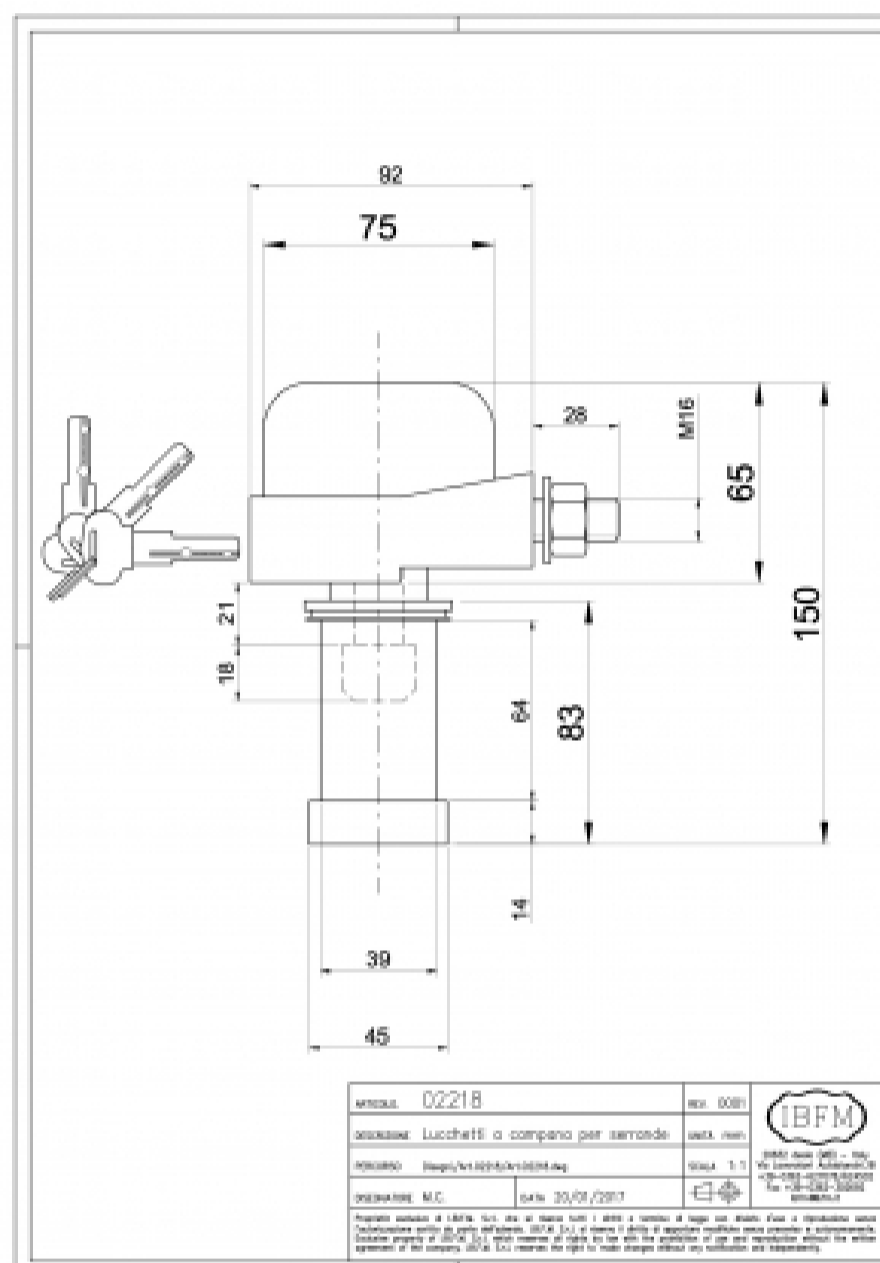

Industria Briantea
Ferramenta Minuterie

Art. 2218

Cadenas à Cloche pour Rideaux Metallique

Code de l'article	Finition
2218	En Acier Inox
2218/A	En Acier Inox
2218KA1	En Acier Inox
2218KA2	En Acier Inox
2218KA3	En Acier Inox

Code de l'article	-	UM	Q.ta	Kg
2218 ⓘ	-	PZ	1	3.000
2218/A ⓘ	-	PZ	1	1.200
2218KA1 ⓘ	-	PZ	1	3.000
2218KA2 ⓘ	-	PZ	1	3.000
2218KA3 ⓘ	-	PZ	1	3.000