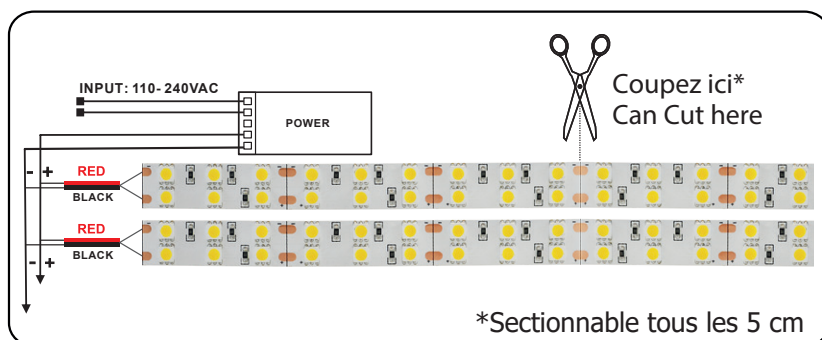

Connexion

Les normes internationales fixent la tolérance du flux lumineux et de la charge associée à ± 10 %. La température des couleurs est soumise à une tolérance pouvant aller jusqu'à +/-150° Kelvin par rapport à la valeur nominale
Les produits présentés dans les documents, offres commerciales, catalogues ou fiches techniques sont soumis à modification sans préavis.
Les caractéristiques ne deviennent contractuelles qu'après accord écrit de la direction de MIIDEX LIGHTING.