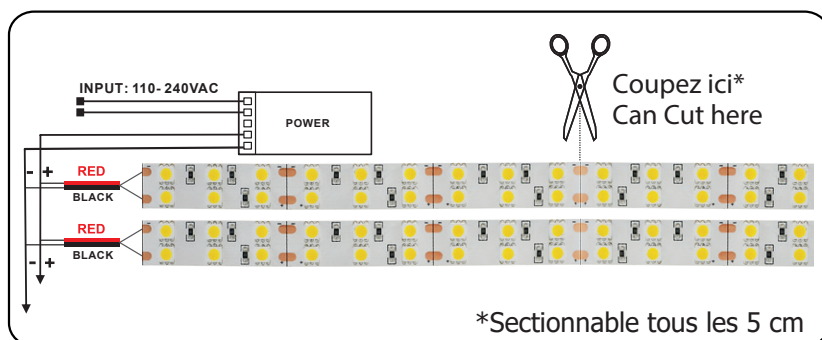

Connexion

Les normes internationales fixent la tolérance du flux lumineux et de la charge associée à ± 10 %. La température des couleurs est soumise à une tolérance pouvant aller jusqu'à +/-150° Kelvin par rapport à la valeur nominale.
Les produits présentés dans les documents, offres commerciales, catalogues ou fiches techniques sont soumis à modification sans préavis.
Les caractéristiques ne deviennent contractuelles qu'après accord écrit de la direction de MIIDEX LIGHTING.