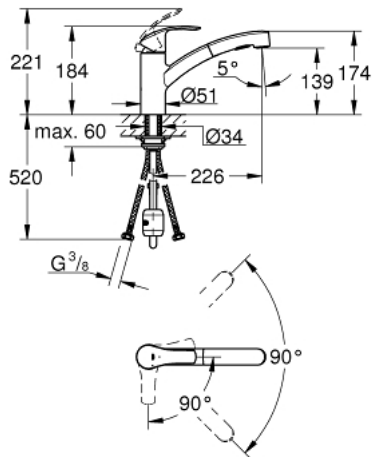

30 355 000 EUROSMART MITIGEUR MONOCOMMANDE EVIER

DESCRIPTION DU PRODUIT

- **Bec bas**
- Monotrou sur plage
- **GROHE StarLight** Chrome éclatant et durable
- **GROHE SilkMove ES**, Cartouche en céramique 35 mm avec économie d'énergie; **ouverture eau froide au centre**
- Limiteur de débit
- Avec limiteur de température intégré
- **Douchette extractible** - inverseur double sens entre les jets
- **Inverseur : jet Laminaire / jet Pluie**
- Retour automatique du mousseur
- Limiteur de débit ajustable
- Bec moulé pivotant
- Bec pivotant sur 88°
- **GROHE Zero conduit d'eau isolé - sans plomb ni nickel**
- Flexibles de raccordement souples, sertis d'usine
- Système de montage rapide

30 355 000 EUROSMART MITIGEUR MONOCOMMANDE EVIER

PIÈCES DÉTACHÉES

- 1: levier (N ° de commande 46902000)
- 2: capot (N ° de commande 46492000)
- 3: anneau fileté (N ° de commande 46815000)
- 4: cartouche Qualitel F (N ° de commande 46824000)
- 5: Dchette extract. Cuisine Smart/Start bec (N ° de commande 46956000)
- 5.1: tamis (N ° de commande 0676800M)
- 5.2: clapet de non-retour (N ° de commande 08565000)
- 5.3: brise-jet (N ° de commande 48275000)
- 6: flexible de douche (N ° de commande 48293000)
- 7: connecteur (N ° de commande 46338000)
- 8: jeu de montage (N ° de commande 46346000)
- 9: clé à pipe (N ° de commande 19332000)*