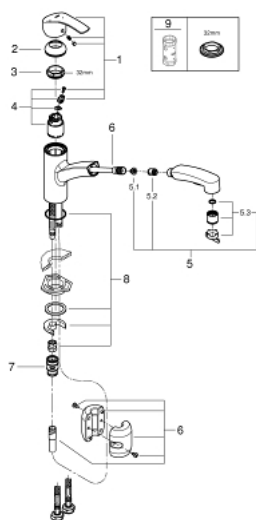

30 355 000 EUROSMART MITIGEUR MONOCOMMANDE EVIER

DESCRIPTION DU PRODUIT

- **Bec bas**
- Monotrou sur plage
- **GROHE StarLight** Chrome éclatant et durable
- **GROHE SilkMove ES**, Cartouche en céramique 35 mm avec économie d'énergie; **ouverture eau froide au centre**
- Limiteur de débit
- Avec limiteur de température intégré
- **Douchette extractible** - inverseur double sens entre les jets
- **Inverseur : jet Laminaire / jet Pluie**
- Retour automatique du mousseur
- Limiteur de débit ajustable
- Bec moulé pivotant
- Bec pivotant sur 88°
- **GROHE Zero conduit d'eau isolé - sans plomb ni nickel**
- Flexibles de raccordement souples, sertis d'usine
- Système de montage rapide

30 355 000 EUROSMART MITIGEUR MONOCOMMANDE EVIER

PIÈCES DÉTACHÉES

- 1: levier (N ° de commande 46902000)
- 2: capot (N ° de commande 46492000)
- 3: anneau fileté (N ° de commande 46815000)
- 4: cartouche Qualitel F (N ° de commande 46824000)
- 5: Dchette extract. Cuisine Smart/Start bec (N ° de commande 46956000)
- 5.1: tamis (N ° de commande 0676800M)
- 5.2: clapet de non-retour (N ° de commande 08565000)
- 5.3: brise-jet (N ° de commande 48275000)
- 6: flexible de douche (N ° de commande 48293000)
- 7: connecteur (N ° de commande 46338000)
- 8: jeu de montage (N ° de commande 46346000)
- 9: clé à pipe (N ° de commande 19332000)*