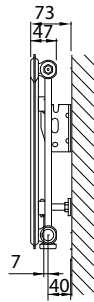

CONSOLES MURALES

Consoles J pour radiateurs plinth

Consoles
équerres

Type 10

N° d'art. T1507-T10 - console galvanisée