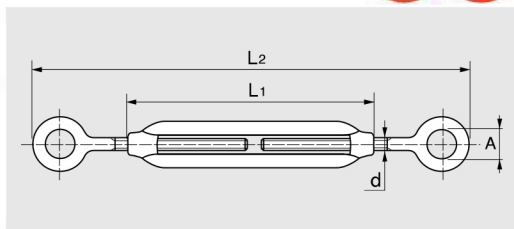

Inox A4

64933

TENDEUR ŒIL-ŒIL

TURNBUCKLE EYE-EYE

SPANNSCHLOSSER MIT ZWEI OSEN

TENSOR A DOS OJILLOS

d	Code	A	L1	L2	CT	CR	Cond.	Sur-cond.	kg/100
5	649335	8	70	120 - 178	30	120	5	500	3,800
6	649336	10	90	150 - 218	80	320	5	500	8,200
8	649338	14	120	200 - 290	140	560	5	500	16,500
10	6493310	16	150	240 - 360	200	800	5	10	27,600
12	6493312	18	200	310 - 480	300	1200	1	10	55,900
16	6493316	26	250	390 - 580	550	2200	1	10	106,600
20	6493320	30	300	440 - 680	750	3000	1	10	184,000