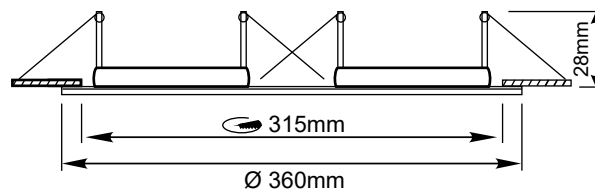

## SUPPORT PLAFOND - ROND DOUBLE - Ø355mm

REF : 77171

+ Filin de sécurité

Ref. 77171

Produit : Support plafond

Finition : Blanc

**Orientable : Oui**

Dimension (L x l) : 360 x 180 mm

Dimension de perçage (L x l) : 315 x 140 mm

Encastrement (h) : 28 mm

Fixation plafond : Ailettes sur ressorts

Emballage : Boite

EAN : 3701124408648

Possibilité de serrer pour bloquer la rotation

### Paramètres Électriques

Angle inclinaison : 30°

Matériaux utilisés : Aluminium

Indice de protection IP : IP20

Poids Net : 0,656 Kg

Les produits présentés dans les documents, offres commerciales, catalogues ou fiches techniques sont soumis à modification sans préavis.  
Les caractéristiques ne deviennent contractuelles qu'après accord écrit de la direction de MIIDEX LIGHTING.