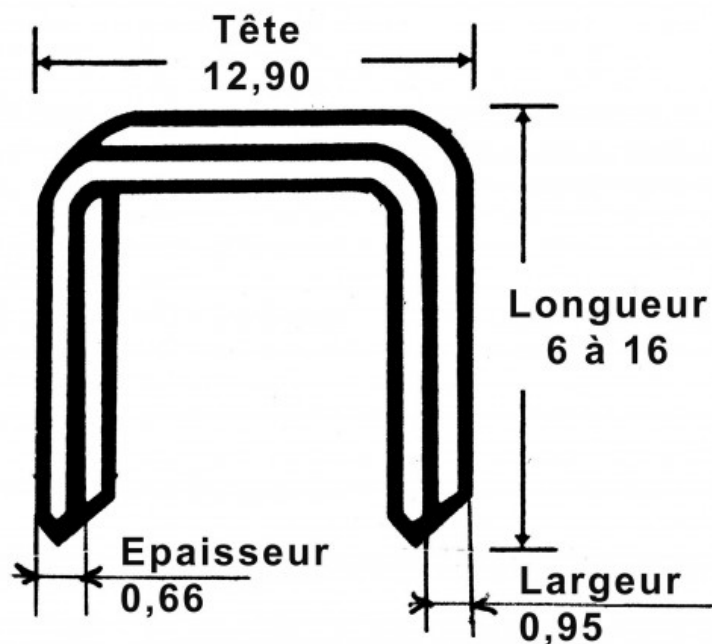

19843

Boite de 5000 agrafes de 10 mm

PNEUMATIQUE

DESCRIPTION

Boite de 5000 agrafes de 10 mm

Boite de 5000 agrafes de 10 mm.

Pour agrafeuse 6-16 mm de référence 1840.

DONNÉES SPÉCIFIQUES

Désignation	AGRAFE DE 10 MM - BOITE DE 5000
Référence commerciale	19843
Poids (g)	720
Garantie	C

19841

Boite de 5000 agrafes de 12 mm

PNEUMATIQUE

DESCRIPTION

Boite de 5000 agrafes de 12 mm

Boite de 5000 agrafes de 12 mm.