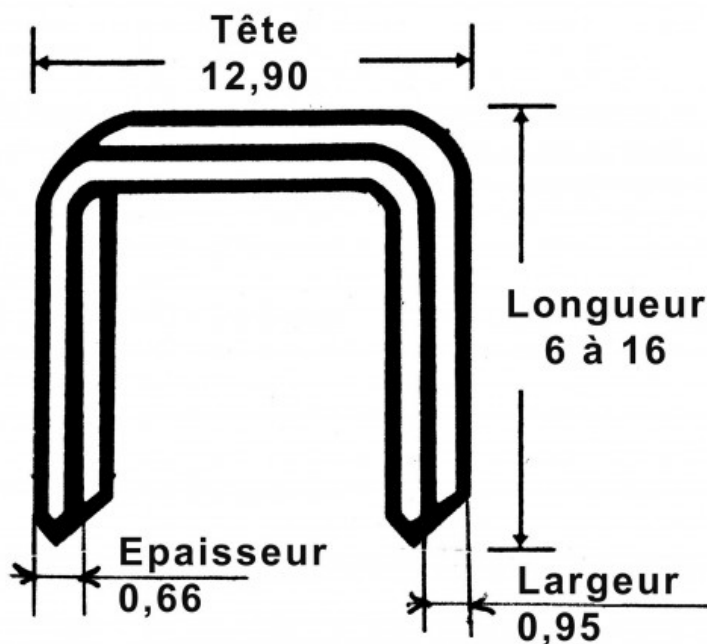

19843

Boite de 5000 agrafes de 10 mm

PNEUMATIQUE

DESCRIPTION

Boite de 5000 agrafes de 10 mm

Boite de 5000 agrafes de 10 mm.

Pour agrafeuse 6-16 mm de référence 1840.

DONNÉES SPÉCIFIQUES

Désignation	AGRAFE DE 10 MM - BOITE DE 5000
Référence commerciale	19843
Poids (g)	720
Garantie	C

19841

Boite de 5000 agrafes de 12 mm

PNEUMATIQUE

DESCRIPTION

Boite de 5000 agrafes de 12 mm

Boite de 5000 agrafes de 12 mm.