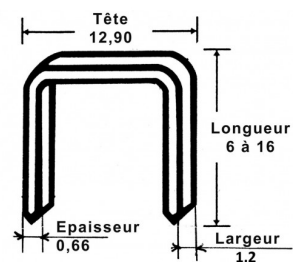

19840

Boite de 5000 agrafes de 6 mm

PNEUMATIQUE

DESCRIPTION

Boite de 5000 agrafes de 6 mm

Boite de 5000 agrafes de 6 mm.

Pour agrafeuse 6-16 mm de référence 1840.

DONNÉES SPÉCIFIQUES

Désignation	AGRAFE DE 6 MM - BOITE DE 5000
Référence commerciale	19840
Poids (g)	520
Garantie	C