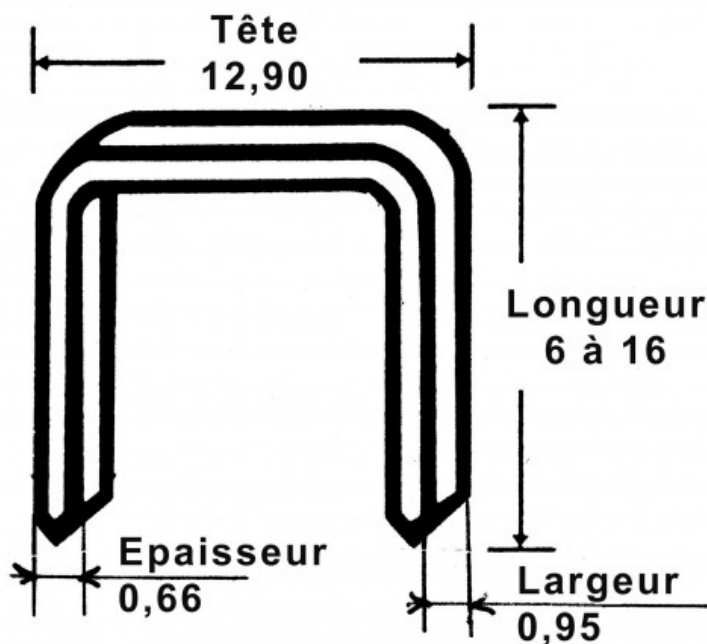

Pour agrafeuse 6-16 mm de référence 1840.

DONNÉES SPÉCIFIQUES

Désignation	AGRAFE DE 12 MM - BOITE DE 5000
Référence commerciale	19841
Poids (g)	820
Garantie	C

19839

Boite de 5000 agrafes de 15 mm

PNEUMATIQUE