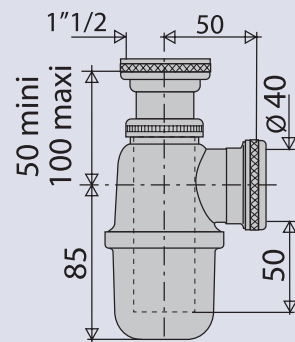

SIPHON POUR EVIER

367200

laiton

CARACTERISTIQUES

- Siphon laiton réglable
- sortie Ø 40 mm

PERFORMANCES

- Encombrement sous évier : **135 à 185 mm**
- Réglage : **de 50 à 100 mm**
- Débit : **54 l/mn**

CONDITIONNEMENT

- Packaging : **sachet**
- Dimensions (mm) : **200 X 250**
- Parcel unit : **x 1**

REFERENCE PRODUCT

367200 009 00

SPECIFICATIONS

AVANTAGES

Culot démontable

Tous nos produits sur
www.valentin.fr

Valentin