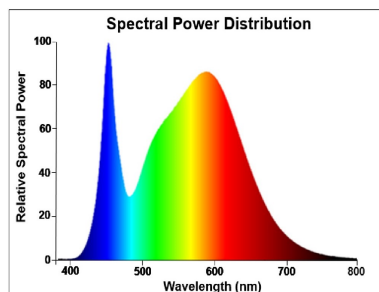

ToLEDo R7s 118MM

ToLEDo Retro R7S 118mm 7,7W 850lm 840

0029685

Nb de cycle de commutation avant défaillance prématurée	>50000
Transformateur requis	Non
Dimmable	Non
Courant d'appel (A)	1.2
Durée du courant d'appel (µs)	520
Étiquette énergétique (classe)	E
Fréquence nominale (Hz)	50/60Hz
Max. Luminaires par disjoncteur 16A	133
Max. Luminaires par disjoncteur 16A B	66

Durée de vie

Durée de vie moyenne - L70 B50	15000
Durée de vie moyenne (nominal) (hr)	15000
Durée de vie moyenne (h)	15000

Données physiques

Longueur (mm)	118
Diamètre nominal produit (mm)	17
Poids (kg)	0.013

Emballage

Type d'emballage	Carton
Code EAN	5410288296852
Longueur simple de l'emballage (cm)	12.0
Largeur unitaire de l'emballage (cm)	4.5
Profondeur emballage unitaire (cm)	4.5
DUN14 (intérieur)	15410288296859
unités par emballage extérieur	6
Longueur / hauteur de l'emballage extérieur (cm)	14.3
largeur de l'emballage extérieur (cm)	9.7
Profondeur de l'emballage extérieur (cm)	13.0

Sécurité

Condition de fonctionnement optimal (° C)	-20-45
Consignes de nettoyage en cas de bris	Non applicable
Lampe à objectif spécial	Non
A utiliser uniquement en environnement sec	Oui
Ne convient pas à l'éclairage résidentiel	Oui
Message de sécurité	Ne convient pas aux luminaires fermés

PHOTOMÉTRIE

ToLEDo R7s 118MM

ToLEDo Retro R7S 118mm 7,7W 850lm 840

0029685

SCHÉMAS TECHNIQUES