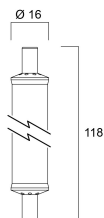

| | |
|-------------------------------|-------|
| Longueur (mm) | 118 |
| Diamètre nominal produit (mm) | 17 |
| Poids (kg) | 0.013 |

Emballage

| | |
|--|----------------|
| Type d'emballage | Carton |
| Code EAN | 5410288296852 |
| Longueur simple de l'emballage (cm) | 12.0 |
| Largeur unitaire de l'emballage (cm) | 4.5 |
| Profondeur emballage unitaire (cm) | 4.5 |
| DUN14 (intérieur) | 15410288296859 |
| unités par emballage extérieur | 6 |
| Longueur / hauteur de l'emballage extérieur (cm) | 14.3 |
| largeur de l'emballage extérieur (cm) | 9.7 |
| Profondeur de l'emballage extérieur (cm) | 13.0 |

PHOTOMÉTRIE

ToLEDo R7s 118MM

ToLEDo Retro R7S 118mm 7,7W 850lm 840

0029685

SCHÉMAS TECHNIQUES

SYLVANIA

ToLEDo R7s 118MM

ToLEDo Retro R7S 118mm 7,7W 850lm 840