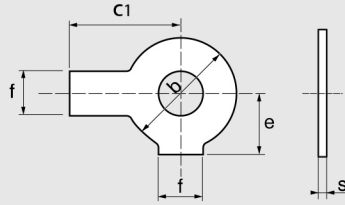

**Inox A2****62 520**  
**NFE 25540****Acton****FREINS D'ECROUS EQUERRES A AILERONS**

TABWASHERS WITH LONG TAB AND WING

SICHERUNGSBLECHE MIT ZWEI LAPPEN

ARANDELAS DE SEGURIDAD EN ESCUADRA CON DOS SOLAPAS

RONDELLES

d nominal	Code	s	b	C1	e	f	Cond.	Sur-cond.	kg/100
4	625204	0,5	10	11	5,8	4	200	7600	0,036
5	625205	0,5	10,3	13	7	5	200	7600	0,044
6	625206	0,5	16	16	8	6	200	7600	0,088
8	625208	1	20	18	11	8	200	3600	0,316
10	6252010	1	25	22	14	10	100	1800	0,416
12	6252012	1	28	25	17	12	100	1800	0,516
14	6252014	1	30	28	19	13	50	1900	0,584
16	6252016	1	34	32	21	15	50	900	0,752
18	6252018	1	36	36	23	16	50	900	0,840
20	6252020	1	40	40	26	18	25	950	1,076
22	6252022	1	42	45	28	20	25	450	1,264
24	6252024	1,5	45	48	31	22	25	450	2,112
27	6252027	1,5	48	55	34	24	10	180	2,394
30	6252030	1,5	55	60	38	26	10	180	3,110
33	6252033	1,5	60	65	41	29	10	80	3,732
36	6252036	1,5	65	70	45	31	10	80	4,227
39	6252039	1,5	68	76	48	32	10	80	5,460
42	6252042	1,5	73	83	53	35	10	40	7,098