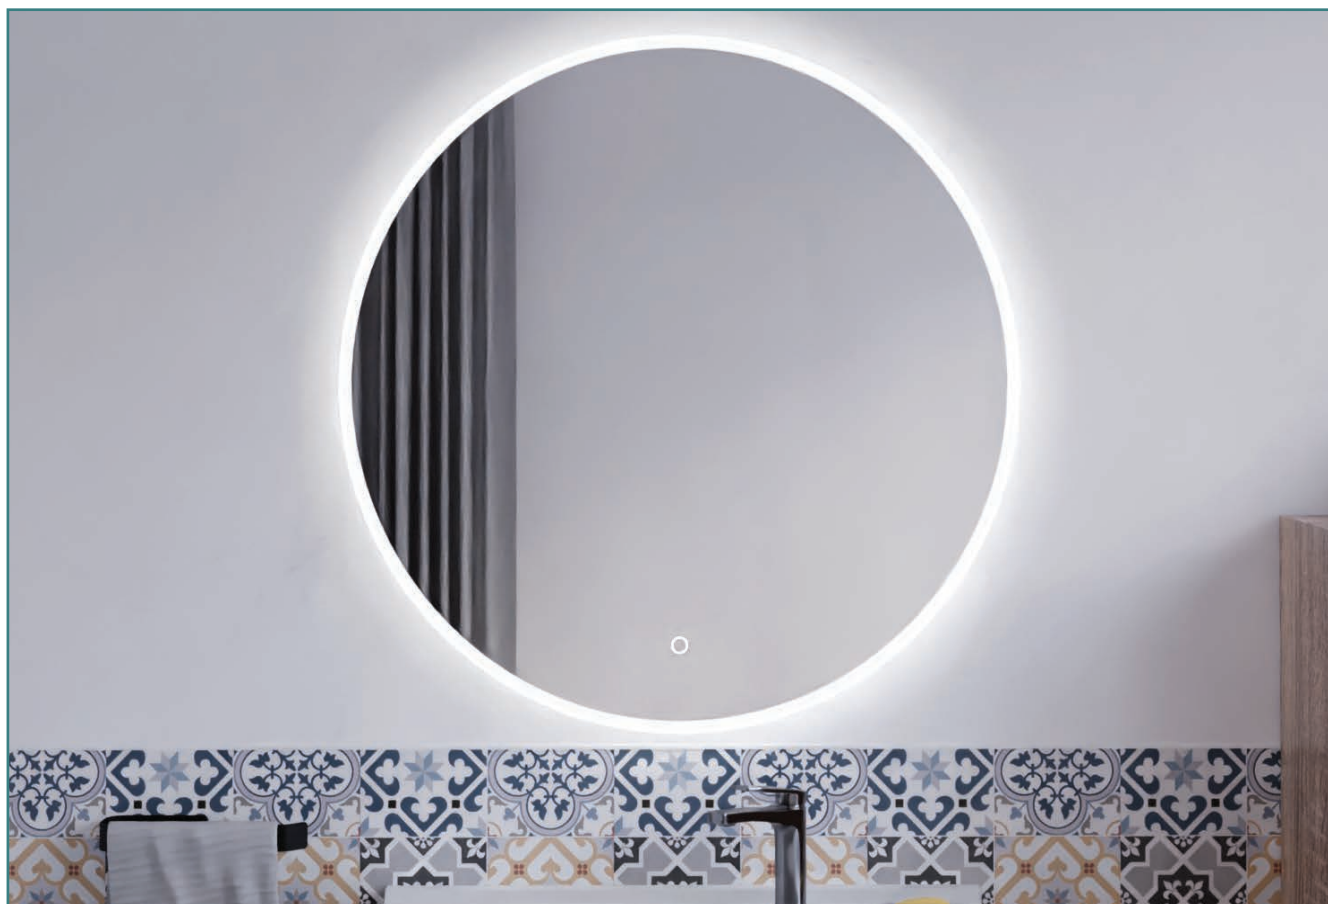

## Onde

Miroir à LED avec système **anti-buée**, avec interrupteur sensible. 80 cm de diamètre. Normé Classe II-IP44.

## Rondinara

Miroir à LED avec système **anti-buée**, avec interrupteur sensible, **horloge** et **loupe grossissante** (x5). Existe en 60 et 80 cm de diamètre. Normé Classe II-IP44.

## Fazzio

Miroir à LED rétroéclairant avec système **anti-buée**, avec interrupteur sensible. Pas de bandeau périphérique en façade. Existe en 60 et 80 cm de diamètre. Normé Classe II-IP44.

Miroir Rondinara 80

### Détails

- Diamètre : 60 (Rondinara et Fazzio) et 80 cm
- Epaisseur totale : 30 mm
- Epaisseur verre : 5 mm
- Interrupteur sensible
- Système anti-buée grâce à de fines résistances intégrées dans le miroir
- Fixation sur suspentes
- Film de sécurité anti-explosion
- Horloge (Rondinara)
- Loupe grossissante X5 (Rondinara)
- Lumière blanche 6000 K
- Puissance de l'éclairage : 10.8 W / 220-240 V
- Classe II - Norme IP44 CE
- Garantie de 2 ans