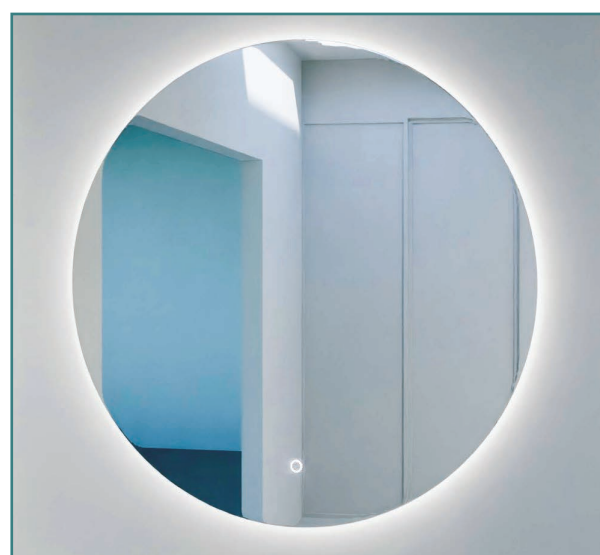

## Onde

Miroir à LED avec système **anti-buée**, avec interrupteur sensible. 80 cm de diamètre. Normé Classe II-IP44.

## Rondinara

Miroir à LED avec système **anti-buée**, avec interrupteur sensible, **horloge** et **loupe grossissante** (x5). Existe en 60 et 80 cm de diamètre. Normé Classe II-IP44.

## Fazzio

Miroir à LED rétroéclairant avec système **anti-buée**, avec interrupteur sensible. Pas de bandeau périphérique en façade. Existe en 60 et 80 cm de diamètre. Normé Classe II-IP44.

Miroir Rondinara 80

### Détails

- Diamètre : 60 (Rondinara et Fazzio) et 80 cm
- Epaisseur totale : 30 mm
- Epaisseur verre : 5 mm
- Interrupteur sensible
- Système anti-buée grâce à de fines résistances intégrées dans le miroir
- Fixation sur suspentes
- Film de sécurité anti-explosion
- Horloge (Rondinara)
- Loupe grossissante X5 (Rondinara)
- Lumière blanche 6000 K
- Puissance de l'éclairage : 10.8 W / 220-240 V
- Classe II - Norme IP44 CE
- Garantie de 2 ans