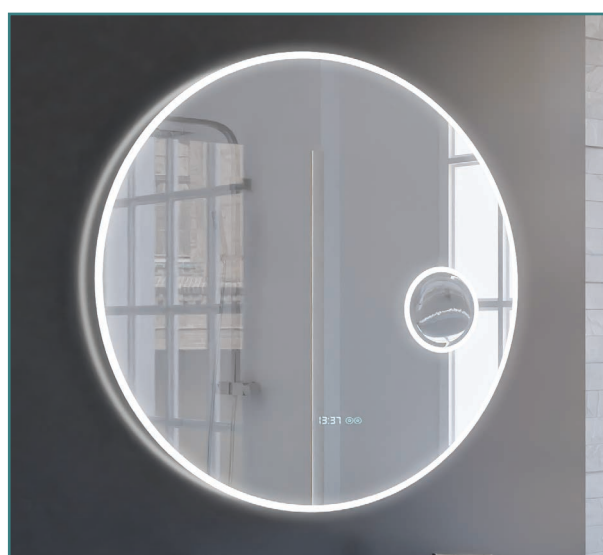

## Onde

Miroir à LED avec système **anti-buée**, avec interrupteur sensible. 80 cm de diamètre. Normé Classe II-IP44.

## Rondinara

Miroir à LED avec système **anti-buée**, avec interrupteur sensible, **horloge** et **loupe grossissante** (x5). Existe en 60 et 80 cm de diamètre. Normé Classe II-IP44.

## Fazzio

Miroir à LED rétroéclairant avec système **anti-buée**, avec interrupteur sensible. Pas de bandeau périphérique en façade. Existe en 60 et 80 cm de diamètre. Normé Classe II-IP44.

Miroir Rondinara 80

### Détails

- Diamètre : 60 (Rondinara et Fazzio) et 80 cm
- Epaisseur totale : 30 mm
- Epaisseur verre : 5 mm
- Interrupteur sensible
- Système anti-buée grâce à de fines résistances intégrées dans le miroir
- Fixation sur suspentes
- Film de sécurité anti-explosion
- Horloge (Rondinara)
- Loupe grossissante X5 (Rondinara)
- Lumière blanche 6000 K
- Puissance de l'éclairage : 10.8 W / 220-240 V
- Classe II - Norme IP44 CE
- Garantie de 2 ans