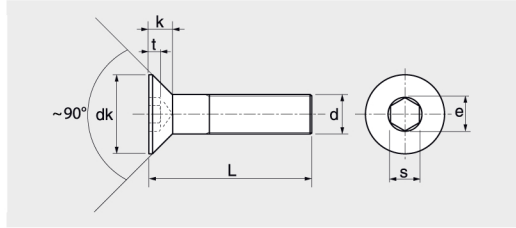

## VIS A METAUX TETE FRAISEE SIX PANS CREUX

HEXAGON SOCKET COUNTERSUNK HEAD SCREWS

SENKSCRAUBEN MIT INNENSECHSKANT

TORNILLOS CABEZA AVELLANADA CON HEXAGONO INTERIOR

d	M 3	M 4	M 5	M 6	M 8	M 10	M 12
k	1,86	2,48	3,1	3,72	4,96	6,2	7,44
t	1,2	1,8	2,3	2,5	3,5	4,4	4,6
e	2,3	2,87	3,44	4,58	5,72	6,86	9,15
s	2	2,5	3	4	5	6	8
Pas	0,5	0,7	0,8	1	1,25	1,5	1,75

d x L	Code	Cond.	Sur-cond.	kg/100
3X6	672033X6	100	3800	0,042
3X8	672033X8	100	3800	0,051
3X10	672033X10	100	3800	0,059
3X12	672033X12	100	3800	0,068
3X16	672033X16	100	3800	0,085
3X20	672033X20	100	3800	0,103
3X25	672033X25	100	3800	0,133
3X30	672033X30	100	3800	0,160
3X40	672033X40	100	3800	0,213
4X8	672034X8	100	3800	0,099
4X10	672034X10	100	3800	0,114
4X12	672034X12	100	3800	0,130
4X16	672034X16	100	3800	0,160
4X20	672034X20	100	3800	0,191
4X25	672034X25	100	3800	0,229
4X30	672034X30	100	3800	0,288
4X35	672034X35	100	3800	0,336
4X40	672034X40	100	3800	0,383
4X50	672034X50	50	1900	0,477
5X10	672035X10	100	3800	0,193
5X12	672035X12	100	3800	0,218
5X16	672035X16	100	3800	0,266
5X20	672035X20	100	3800	0,317
5X25	672035X25	100	3800	0,377
5X30	672035X30	100	1800	0,437
5X35	672035X35	100	1800	0,537
5X40	672035X40	100	1800	0,612
5X45	672035X45	50	900	0,686
5X50	672035X50	50	900	0,760
5X60	672035X60	50	900	0,909
6X10	672036X10	100	3800	0,293
6X12	672036X12	100	3800	0,330
6X16	672036X16	100	3800	0,399
6X20	672036X20	100	3800	0,470
6X25	672036X25	100	1800	0,556
6X30	672036X30	100	1800	0,642
6X35	672036X35	50	1900	0,732
6X40	672036X40	50	900	0,889