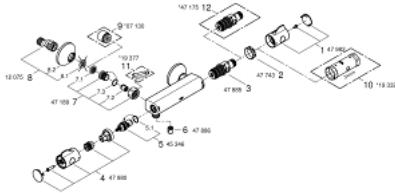

34 562 000 GROHTHERM 800 MITIGEUR THERMOSTATIQUE DOUCHE

DESCRIPTION DU PRODUIT

- Montage mural apparent
- **GROHE StarLight** Chrome éclatant et durable
- **GROHE SafeStop** butée à 38°C
-
- **GROHE SafeStop Plus** butée à 38°C + limiteur de température intégré à **50°C max**
- **GROHE TurboStat** cartouche **C3** - Réglage de la température quasi-instantané; précision; anti-brûlures en cas de coupure d'eau froide
- Robinet d'arrêt intégré
- **Poignée de débit avec touche éco et butée éco réglable séparément**
- Tête céramique $1/2''$, 180°
- Départ de douche $1/2''$ par le dessous
- Clapets anti-retour intégrés
- Filtres intégrés
- Raccords en S
- Rosace en métal
- **GROHE EcoJoy** économie d'eau

NORMS & APPROVALS NF - Classement E1 C3 A2 U3

34 562 000 GROHTHERM 800 MITIGEUR THERMOSTATIQUE DOUCHE

PIÈCES DÉTACHÉES

- 1: GRT 800 poignée de sélection température (N ° de commande 47982000)
- 2: bague de fixation (N ° de commande 47743000)
- 3: Element thermostatique 1/2" C3 (N ° de commande 47885000)
- 4: GRT 800 poignée d'arrêt (N ° de commande 47980000)
- 5: TETE CARBODUR 1/2 (N ° de commande 45346000)
- 5.1: joint torique (N ° de commande 0392400M)
- 6: clapet de non-retour (N ° de commande 47886000)
- 7: Paire écrous pris. chromés + clapets AR (N ° de commande 47189000)
- 7.1: tamis X 2 (N ° de commande 0726400M)
- 7.2: clapet de non-retour (N ° de commande 08565000)
- 7.3: joint torique x 10 (N ° de commande 0305500M)
- 8: RACCORD S ROSACE AV/AMORTISS (N ° de commande 12075000)
- 8.1: joint (N ° de commande 0138600M)
- 8.2: rosace (N ° de commande 0221000M)
- 9: prolongation 3/4" (N ° de commande 0713000M)*
- 10: Quickfix : système d'installation rapide (N ° de commande 19332000)*
- 11: clé spéciale (N ° de commande 19377000)*
- 12: ELT INV 1/2 G 1000/2000/3000 NEW (N ° de commande 47175000)*