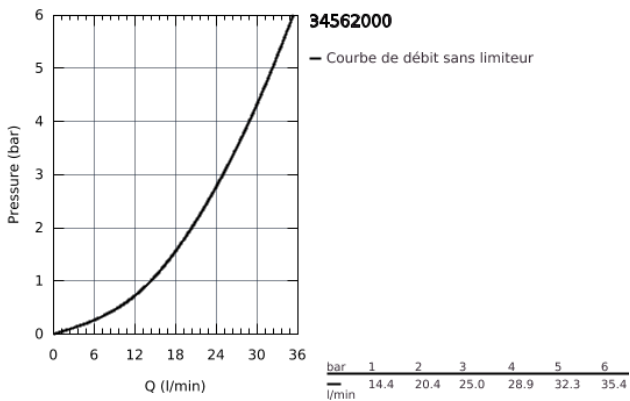

34 562 000 GROHTHERM 800 MITIGEUR THERMOSTATIQUE DOUCHE

DESCRIPTION DU PRODUIT

- Montage mural apparent
- **GROHE StarLight** Chrome éclatant et durable
- **GROHE SafeStop** butée à 38°C
-
- **GROHE SafeStop Plus** butée à 38°C + limiteur de température intégré à **50°C max**
- **GROHE TurboStat** cartouche **C3** - Réglage de la température quasi-instantané; précision; anti-brûlures en cas de coupure d'eau froide
- Robinet d'arrêt intégré
- **Poignée de débit avec touche éco et butée éco réglable séparément**
- Tête céramique $1/2''$, 180°
- Départ de douche $1/2''$ par le dessous
- Clapets anti-retour intégrés
- Filtres intégrés
- Raccords en S
- Rosace en métal
- **GROHE EcoJoy** économie d'eau

NORMS & APPROVALS NF - Classement E1 C3 A2 U3

34 562 000 GROHTHERM 800 MITIGEUR THERMOSTATIQUE DOUCHE

PIÈCES DÉTACHÉES

- 1: GRT 800 poignée de sélection température (N ° de commande 47982000)
- 2: bague de fixation (N ° de commande 47743000)
- 3: Element thermostatique 1/2" C3 (N ° de commande 47885000)
- 4: GRT 800 poignée d'arrêt (N ° de commande 47980000)
- 5: TETE CARBODUR 1/2 (N ° de commande 45346000)
- 5.1: joint torique (N ° de commande 0392400M)
- 6: clapet de non-retour (N ° de commande 47886000)
- 7: Paire écrous pris. chromés + clapets AR (N ° de commande 47189000)
- 7.1: tamis X 2 (N ° de commande 0726400M)
- 7.2: clapet de non-retour (N ° de commande 08565000)
- 7.3: joint torique x 10 (N ° de commande 0305500M)
- 8: RACCORD S ROSACE AV/AMORTISS (N ° de commande 12075000)
- 8.1: joint (N ° de commande 0138600M)
- 8.2: rosace (N ° de commande 0221000M)
- 9: prolongation 3/4" (N ° de commande 0713000M)*
- 10: Quickfix : système d'installation rapide (N ° de commande 19332000)*
- 11: clé spéciale (N ° de commande 19377000)*
- 12: ELT INV 1/2 G 1000/2000/3000 NEW (N ° de commande 47175000)*