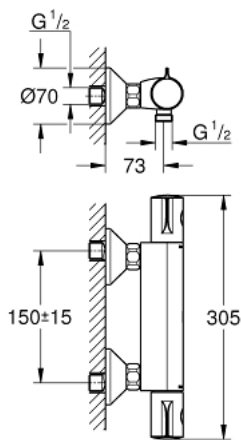

34 562 000 GROHTHERM 800 MITIGEUR THERMOSTATIQUE DOUCHE

DESCRIPTION DU PRODUIT

- Montage mural apparent
- **GROHE StarLight** Chrome éclatant et durable
- **GROHE SafeStop** butée à 38°C
-
- **GROHE SafeStop Plus** butée à 38°C + limiteur de température intégré à **50°C max**
- **GROHE TurboStat** cartouche **C3** - Réglage de la température quasi-instantané; précision; anti-brûlures en cas de coupure d'eau froide
- Robinet d'arrêt intégré
- **Poignée de débit avec touche éco et butée éco réglable séparément**
- Tête céramique $1/2''$, 180°
- Départ de douche $1/2''$ par le dessous
- Clapets anti-retour intégrés
- Filtres intégrés
- Raccords en S
- Rosace en métal
- **GROHE EcoJoy** économie d'eau

NORMS & APPROVALS NF - Classement E1 C3 A2 U3

34 562 000 GROHTHERM 800 MITIGEUR THERMOSTATIQUE DOUCHE

PIÈCES DÉTACHÉES

- 1: GRT 800 poignée de sélection température (N ° de commande 47982000)
- 2: bague de fixation (N ° de commande 47743000)
- 3: Element thermostatique 1/2" C3 (N ° de commande 47885000)
- 4: GRT 800 poignée d'arrêt (N ° de commande 47980000)
- 5: TETE CARBODUR 1/2 (N ° de commande 45346000)
- 5.1: joint torique (N ° de commande 0392400M)
- 6: clapet de non-retour (N ° de commande 47886000)
- 7: Paire écrous pris. chromés + clapets AR (N ° de commande 47189000)
- 7.1: tamis X 2 (N ° de commande 0726400M)
- 7.2: clapet de non-retour (N ° de commande 08565000)
- 7.3: joint torique x 10 (N ° de commande 0305500M)
- 8: RACCORD S ROSACE AV/AMORTISS (N ° de commande 12075000)
- 8.1: joint (N ° de commande 0138600M)
- 8.2: rosace (N ° de commande 0221000M)
- 9: prolongation 3/4" (N ° de commande 0713000M)*
- 10: Quickfix : système d'installation rapide (N ° de commande 19332000)*
- 11: clé spéciale (N ° de commande 19377000)*
- 12: ELT INV 1/2 G 1000/2000/3000 NEW (N ° de commande 47175000)*