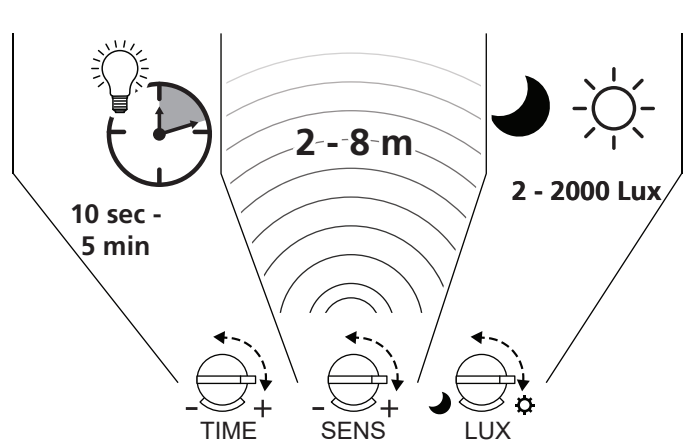

	L x W x D (mm)	P (W)	d ₁ (mm)	d ₂ (mm)	IK	IK	IP	Kg	m ²
950/1000 lm	100x105x23	9	48.5	6.5	06	06	65	0.32	0.0071
	190x123x52	10	48.5	6.5	06	05	54	0.475	
1850/2000 lm	110x123x26	18	48.5	6.5	06	06	65	0.39	0.0098
	190x123x52	19	48.5	6.5	06	05	54	0.475	
2850/3000 lm	123x156x28	27	48.5	6.5	06	06	65	0.51	0.0168
	201x156x57	28	48.5	6.5	06	05	54	0.575	
4650/5000 lm	151x190x30	45	48.5	8.5	06	06	65	0.74	0.0278
	235x190x58	46	48.5	8.5	06	05	54	0.8	
6500/7000 lm	195x250x33	63	79.5	8.5	07		65	1.19	0.0473
9300/10000 lm		73							