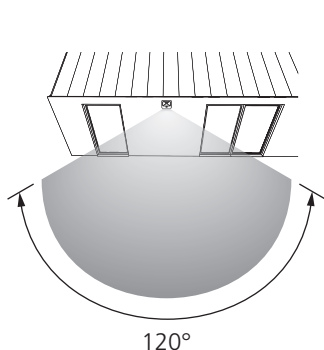

	L x W x D (mm)	P (W)	d ₁ (mm)	d ₂ (mm)	IK	IK	IP	Kg	m ²
950/1000 lm	100x105x23	9	48.5	6.5	06	06	65	0.32	0.0071
	190x123x52	10	48.5	6.5	06	05	54	0.475	
1850/2000 lm	110x123x26	18	48.5	6.5	06	06	65	0.39	0.0098
	190x123x52	19	48.5	6.5	06	05	54	0.475	
2850/3000 lm	123x156x28	27	48.5	6.5	06	06	65	0.51	0.0168
	201x156x57	28	48.5	6.5	06	05	54	0.575	
4650/5000 lm	151x190x30	45	48.5	8.5	06	06	65	0.74	0.0278
	235x190x58	46	48.5	8.5	06	05	54	0.8	
6500/7000 lm	195x250x33	63	79.5	8.5	07		65	1.19	0.0473
9300/10000 lm		73							