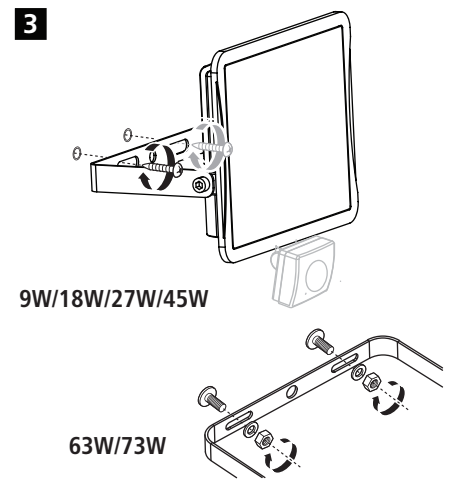

	L x W x D (mm)	P (W)	d ₁ (mm)	d ₂ (mm)	IK	IK	IP	Kg	m ²
950/1000 lm	100x105x23	9	48.5	6.5	06	06	65	0.32	0.0071
	190x123x52	10	48.5	6.5	06	05	54	0.475	
1850/2000 lm	110x123x26	18	48.5	6.5	06	06	65	0.39	0.0098
	190x123x52	19	48.5	6.5	06	05	54	0.475	
2850/3000 lm	123x156x28	27	48.5	6.5	06	06	65	0.51	0.0168
	201x156x57	28	48.5	6.5	06	05	54	0.575	
4650/5000 lm	151x190x30	45	48.5	8.5	06	06	65	0.74	0.0278
	235x190x58	46	48.5	8.5	06	05	54	0.8	
6500/7000 lm	195x250x33	63	79.5	8.5	07		65	1.19	0.0473
9300/10000 lm		73							

7a  PIR ON

7b  PIR OFF

! Z-type