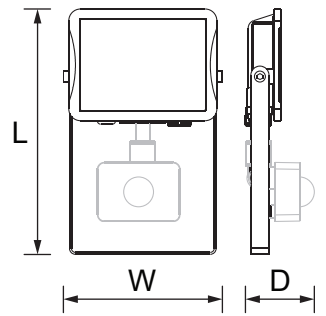

	L x W x D (mm)	P (W)	d ₁ (mm)	d ₂ (mm)	IK	IK	IP	Kg	m ²
950/1000 lm	100x105x23	9	48.5	6.5	06	06	65	0.32	0.0071
	190x123x52	10	48.5	6.5	06	05	54	0.475	
1850/2000 lm	110x123x26	18	48.5	6.5	06	06	65	0.39	0.0098
	190x123x52	19	48.5	6.5	06	05	54	0.475	
2850/3000 lm	123x156x28	27	48.5	6.5	06	06	65	0.51	0.0168
	201x156x57	28	48.5	6.5	06	05	54	0.575	
4650/5000 lm	151x190x30	45	48.5	8.5	06	06	65	0.74	0.0278
	235x190x58	46	48.5	8.5	06	05	54	0.8	
6500/7000 lm	195x250x33	63	79.5	8.5	07		65	1.19	0.0473
9300/10000 lm		73							