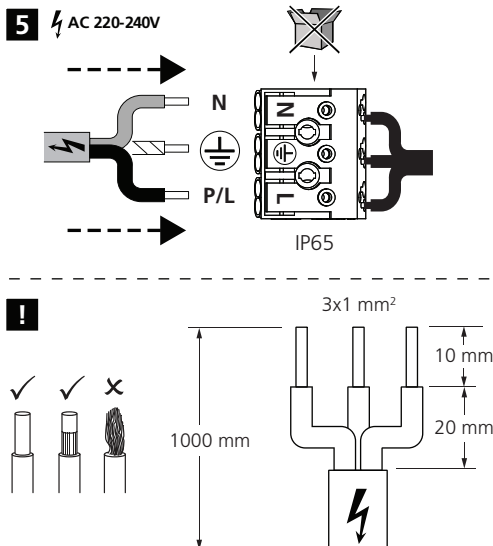

	L x W x D (mm)	P (W)	d ₁ (mm)	d ₂ (mm)	IK	IK	IP	Kg	m ²
950/1000 lm	100x105x23	9	48.5	6.5	06	06	65	0.32	0.0071
	190x123x52	10	48.5	6.5	06	05	54	0.475	
1850/2000 lm	110x123x26	18	48.5	6.5	06	06	65	0.39	0.0098
	190x123x52	19	48.5	6.5	06	05	54	0.475	
2850/3000 lm	123x156x28	27	48.5	6.5	06	06	65	0.51	0.0168
	201x156x57	28	48.5	6.5	06	05	54	0.575	
4650/5000 lm	151x190x30	45	48.5	8.5	06	06	65	0.74	0.0278
	235x190x58	46	48.5	8.5	06	05	54	0.8	
6500/7000 lm	195x250x33	63	79.5	8.5	07		65	1.19	0.0473
9300/10000 lm		73							

7a  PIR ON

7b  PIR OFF

! Z-type