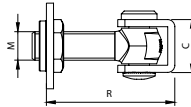

135

- **Gond avec ailes et douille**
- Hinge with wings and bush
- Torband mit Lasche und Buchse

			C	M	R	A
NEW 135-M16	zinc	39	M16	50-80	95 Kg*	
135-M18	zinc	39	M18	50-80	125 Kg*	
135-M20	zinc	39	M20	50-80	150 Kg*	
135-M22	zinc	53	M22	55-80	220 Kg*	
135-M24	zinc	53	M24	60-85	225 Kg*	
135-M27	zinc	60	M27	62-105	320 Kg*	

155

- **Gond avec crampillon et écrou réglable**
- Hinge with u-bolt and adjustable nut
- Torband mit U-Bügel und verstellbare Mutter

			C	M	R	A
NEW 155-M16	zinc	37	M16	55-90	95 Kg*	
155-M18	zinc	37	M18	55-90	125 Kg*	20
155-M20	zinc	37	M20	55-90	150 Kg*	20
NEW 155-M22	zinc	49	M22	65-95	220 Kg*	10
155-M24	zinc	49	M24	65-100	225 Kg*	10