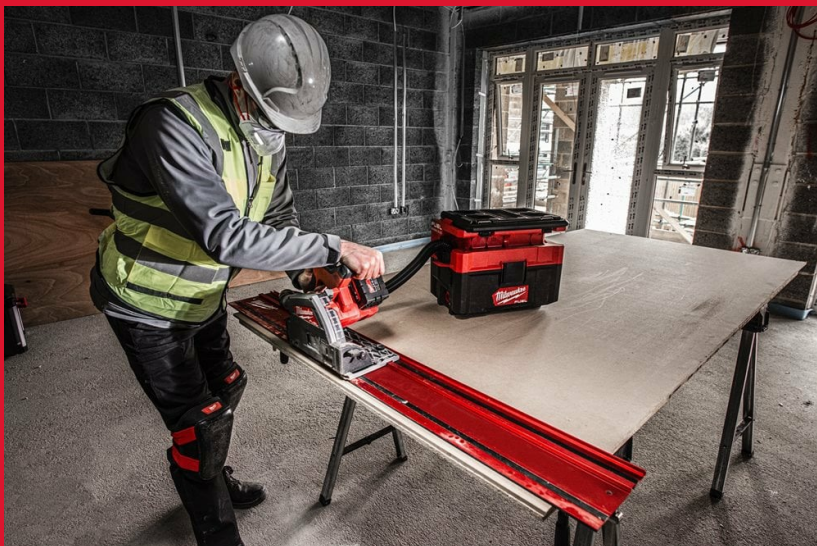

GR 1400

RAIL DE GUIDAGE ALUMINIUM 1.4 M

- Rail de guidage aluminium 1.4 m
- Compatible avec M18 FPS55, M18 FC66, M18 FMCS66 et CS85 CBE

Article Number 4932479066

Conditionné par 1