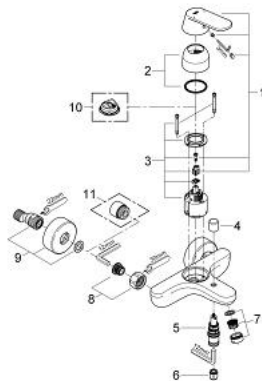

32 833 000 EUROSMART COSMOPOLITAN MITIGEUR MONOCOMMANDE BAIN / DOUCHE

DESCRIPTION DU PRODUIT

- Montage mural apparent
- Levier de commande métallique
- **GROHE SilkMove** Cartouche en céramique 46 mm avec butée éco 1/2 débit
- **GROHE StarLight** Chrome éclatant et durable
- Inverseur automatique pour 2 sorties
- Clapet anti-retour intégré
- Raccords en S
- Protégé contre les retours d'eau
- Limiteur de température en option (08791)

PIÈCES DÉTACHÉES

- 1: levier (N ° de commande 46682000)
- 2: capot (N ° de commande 46427000)
- 3: cartouche Qualitel F (N ° de commande 46588000)
- 4: bouton d'inversion (N ° de commande 64309000)
- 5: inversion (N ° de commande 65655000)
- 6: clapet de non-retour (N ° de commande 08565000)
- 7: mousseur (N ° de commande 13952000)
- 8: ECROU PRISONNIER 3/4 (N ° de commande 45044000)
- 9: raccord excentré (N ° de commande 12662000)
- 10: limiteur de température (N ° de commande 08791000)*
- 11: prolongation 3/4" (N ° de commande 0713000M)*