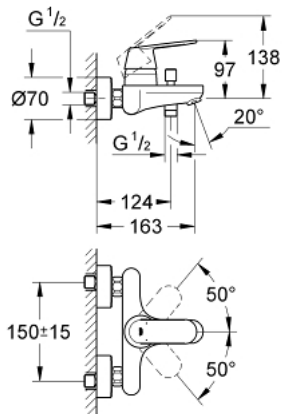

32 833 000 EUROSMART COSMOPOLITAN MITIGEUR MONOCOMMANDE BAIN / DOUCHE

DESCRIPTION DU PRODUIT

- Montage mural apparent
- Levier de commande métallique
- **GROHE SilkMove** Cartouche en céramique 46 mm avec butée éco 1/2 débit
- **GROHE StarLight** Chrome éclatant et durable
- Inverseur automatique pour 2 sorties
- Clapet anti-retour intégré
- Raccords en S
- Protégé contre les retours d'eau
- Limiteur de température en option (08791)

PIÈCES DÉTACHÉES

- 1: levier (N ° de commande 46682000)
- 2: capot (N ° de commande 46427000)
- 3: cartouche Qualitel F (N ° de commande 46588000)
- 4: bouton d'inversion (N ° de commande 64309000)
- 5: inversion (N ° de commande 65655000)
- 6: clapet de non-retour (N ° de commande 08565000)
- 7: mousseur (N ° de commande 13952000)
- 8: ECROU PRISONNIER 3/4 (N ° de commande 45044000)
- 9: raccord excentré (N ° de commande 12662000)
- 10: limiteur de température (N ° de commande 08791000)*
- 11: prolongation 3/4" (N ° de commande 0713000M)*