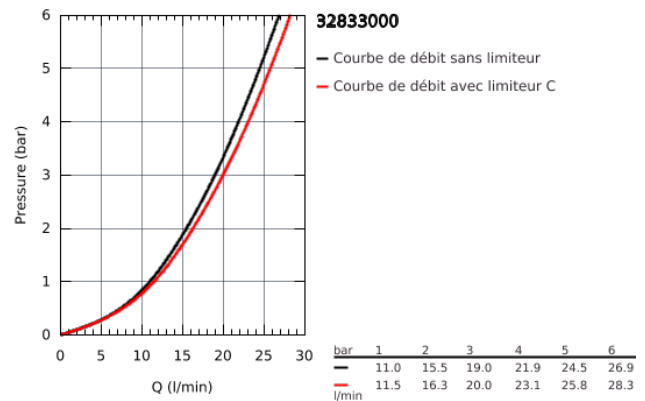

32 833 000 EUROSMART COSMOPOLITAN MITIGEUR MONOCOMMANDE BAIN / DOUCHE

DESCRIPTION DU PRODUIT

- Montage mural apparent
- Levier de commande métallique
- **GROHE SilkMove** Cartouche en céramique 46 mm avec butée éco 1/2 débit
- **GROHE StarLight** Chrome éclatant et durable
- Inverseur automatique pour 2 sorties
- Clapet anti-retour intégré
- Raccords en S
- Protégé contre les retours d'eau
- Limiteur de température en option (08791)

PIÈCES DÉTACHÉES

- 1: levier (N ° de commande 46682000)
- 2: capot (N ° de commande 46427000)
- 3: cartouche Qualitel F (N ° de commande 46588000)
- 4: bouton d'inversion (N ° de commande 64309000)
- 5: inversion (N ° de commande 65655000)
- 6: clapet de non-retour (N ° de commande 08565000)
- 7: mousseur (N ° de commande 13952000)
- 8: ECROU PRISONNIER 3/4 (N ° de commande 45044000)
- 9: raccord excentré (N ° de commande 12662000)
- 10: limiteur de température (N ° de commande 08791000)*
- 11: prolongation 3/4" (N ° de commande 0713000M)*