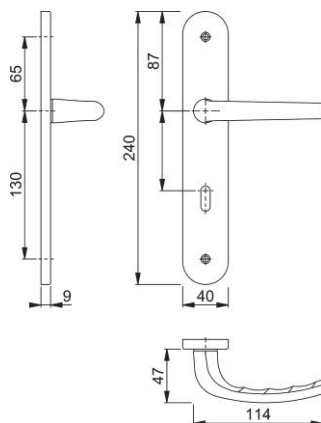

N° d'article	3559766
Code EAN	4012789581331
Pays d'origine	Italie
Code NC	83024110
Epaisseur de porte	40-46 mm
Epaisseur du carré	7 mm
Epaisseur du carré pour WC	
Longueur du carré	
Percement	clé L
Entraxe de percement	70 mm
Vis	vis métaux/douille
Couleur	F1 aluminium aspect argent
Gamme	Cœur de gamme

Garniture HOPPE en aluminium sur plaques longues, pour porte intérieure :

- Assemblage : garniture monobloc, bagues de guidage sans entretien
- Liaison : carré plein HOPPE
- Fixation : visible, vis M4 avec douilles filetées