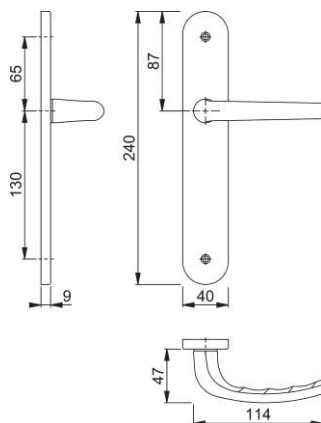

N° d'article	3559731
Code EAN	4012789581294
Pays d'origine	Italie
Code NC	83024110
Epaisseur de porte	40-46 mm
Epaisseur du carré	7 mm
Epaisseur du carré pour WC	
Longueur du carré	
Percement	bec de cane (non percé)
Entraxe de perçement	
Vis	vis métaux/douille
Couleur	F1 aluminium aspect argent
Gamme	Cœur de gamme

Garniture HOPPE en aluminium sur plaques longues, pour porte intérieure :

- Assemblage : garniture monobloc, bagues de guidage sans entretien
- Liaison : carré plein HOPPE
- Fixation : visible, vis M4 avec douilles filetées