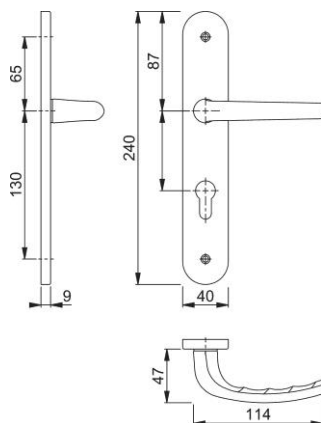

N° d'article	3559791
Code EAN	4012789581379
Pays d'origine	Italie
Code NC	83024110
Epaisseur de porte	40-46 mm
Epaisseur du carré	7 mm
Epaisseur du carré pour WC	
Longueur du carré	
Percement	clé I (PZ)
Entraxe de percement	70 mm
Vis	vis métaux/douille
Couleur	F2 aluminium aspect champagne
Gamme	Cœur de gamme

Garniture HOPPE en aluminium sur plaques longues, pour porte intérieure :

- Assemblage : garniture libre, bagues de guidage sans entretien
- Liaison : carré profilé à lamelle HOPPE
- Fixation : visible, vis M4 avec douilles filetées