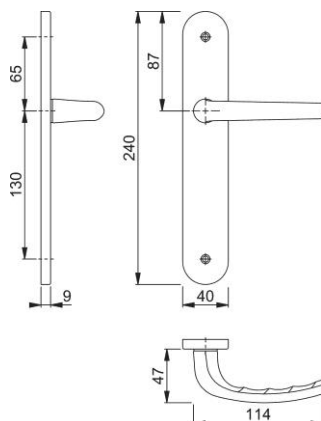

N° d'article	3559758
Code EAN	4012789581300
Pays d'origine	Italie
Code NC	83024110
Epaisseur de porte	40-46 mm
Epaisseur du carré	7 mm
Epaisseur du carré pour WC	
Longueur du carré	
Percement	bec de cane (non percé)
Entraxe de perçement	
Vis	vis métaux/douille
Couleur	F2 aluminium aspect champagne
Gamme	Cœur de gamme

Garniture HOPPE en aluminium sur plaques longues, pour porte intérieure :

- Assemblage : garniture monobloc, bagues de guidage sans entretien
- Liaison : carré plein HOPPE
- Fixation : visible, vis M4 avec douilles filetées