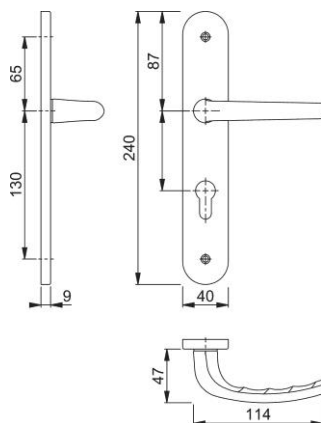

N° d'article	3559782
Code EAN	4012789581362
Pays d'origine	Italie
Code NC	83024110
Epaisseur de porte	40-46 mm
Epaisseur du carré	7 mm
Epaisseur du carré pour WC	
Longueur du carré	
Percement	clé I (PZ)
Entraxe de percement	70 mm
Vis	vis métaux/douille
Couleur	F1 aluminium aspect argent
Gamme	Cœur de gamme

Garniture HOPPE en aluminium sur plaques longues, pour porte intérieure :

- Assemblage : garniture libre, bagues de guidage sans entretien
- Liaison : carré profilé à lamelle HOPPE
- Fixation : visible, vis M4 avec douilles filetées