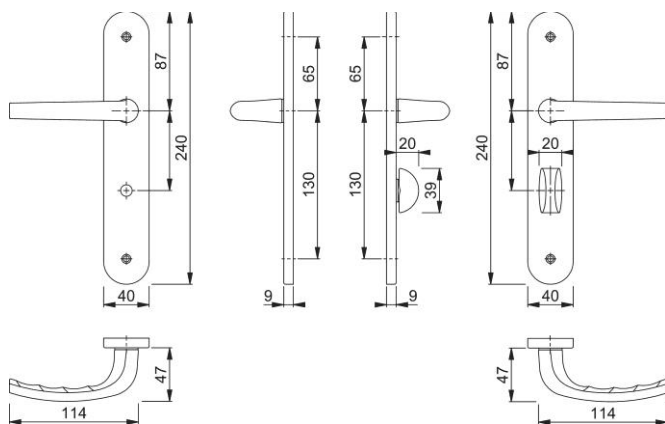

N° d'article	3559803
Code EAN	4012789581386
Pays d'origine	Italie
Code NC	83024110
Epaisseur de porte	40 mm
Epaisseur du carré	7 mm
Epaisseur du carré pour WC	6 mm
Longueur du carré	
Percement	trou de décondamnation/olive de condamnation
Entraxe de percement	70 mm
Vis	vis métaux/douille
Couleur	F1 aluminium aspect argent
Gamme	Cœur de gamme

Garniture HOPPE en aluminium sur plaques longues avec olive de condamnation/trou de décondamnation, pour porte de WC/salle de bain :

- Assemblage : garniture monobloc, bagues de guidage sans entretien
- Liaison : carré plein HOPPE
- Fixation : visible, vis M4 avec douilles filetées