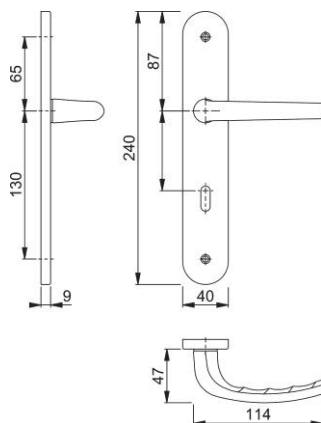

N° d'article	3559774
Code EAN	4012789581355
Pays d'origine	Italie
Code NC	83024110
Epaisseur de porte	40-46 mm
Epaisseur du carré	7 mm
Epaisseur du carré pour WC	
Longueur du carré	
Percement	clé L
Entraxe de percement	70 mm
Vis	vis métaux/douille
Couleur	F2 aluminium aspect champagne
Gamme	Cœur de gamme

Garniture HOPPE en aluminium sur plaques longues, pour porte intérieure :

- Assemblage : garniture monobloc, bagues de guidage sans entretien
- Liaison : carré plein HOPPE
- Fixation : visible, vis M4 avec douilles filetées