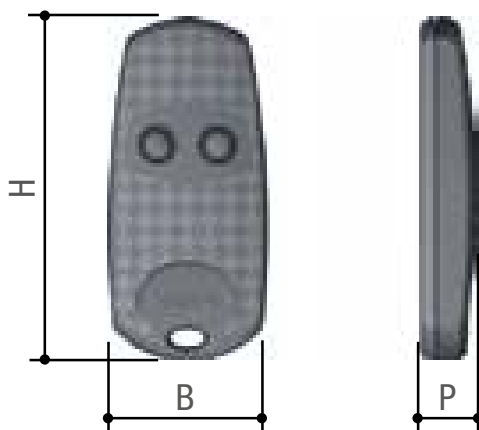

Dimensions des émetteurs (mm)

Tableau des dimensions (mm)

MODÈLES	B (mm)	H (mm)	P (mm)
TOP-432EE	32	68,5	11
TOP-434EE	32	68,5	11

Limites d'utilisation

MODÈLES	TOP-432EE	TOP-434EE
Portée radio max. (m)	50 ÷ 150	50 ÷ 150

Caractéristiques techniques

MODÈLES	TOP-432EE	TOP-434EE
Combinaisons	4 096 en mode TOP - 16 777 216 en mode TAM	4 096 en mode TOP - 16 777 216 en mode TAM
Température de fonctionnement (°C)	-20 ÷ +55	-20 ÷ +55
Matériau	ABS	ABS