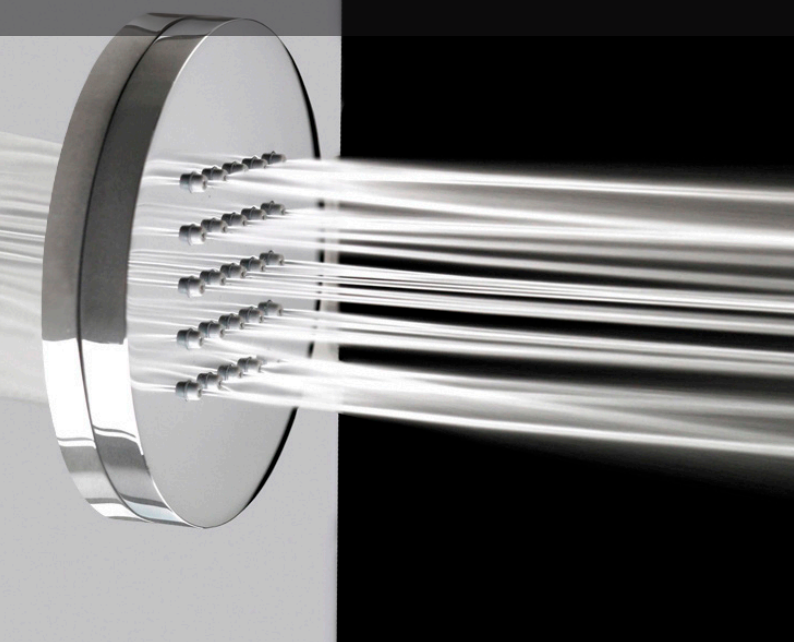

HYDROMASSAGE