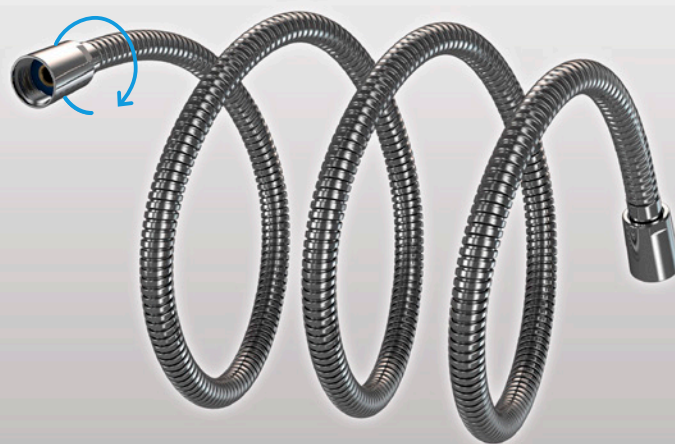

FLEXIBLE INOX

ÉVACUATION

Bonde extra-plate

Accessible par le dessus, la bonde de vidange extra-plate de nos Cabines Douche Hydro SILVER est facile d'entretien. De par sa conception, elle s'intègre parfaitement à la surface du receveur et son grand diamètre assure l'évacuation instantanée de l'eau de douche.