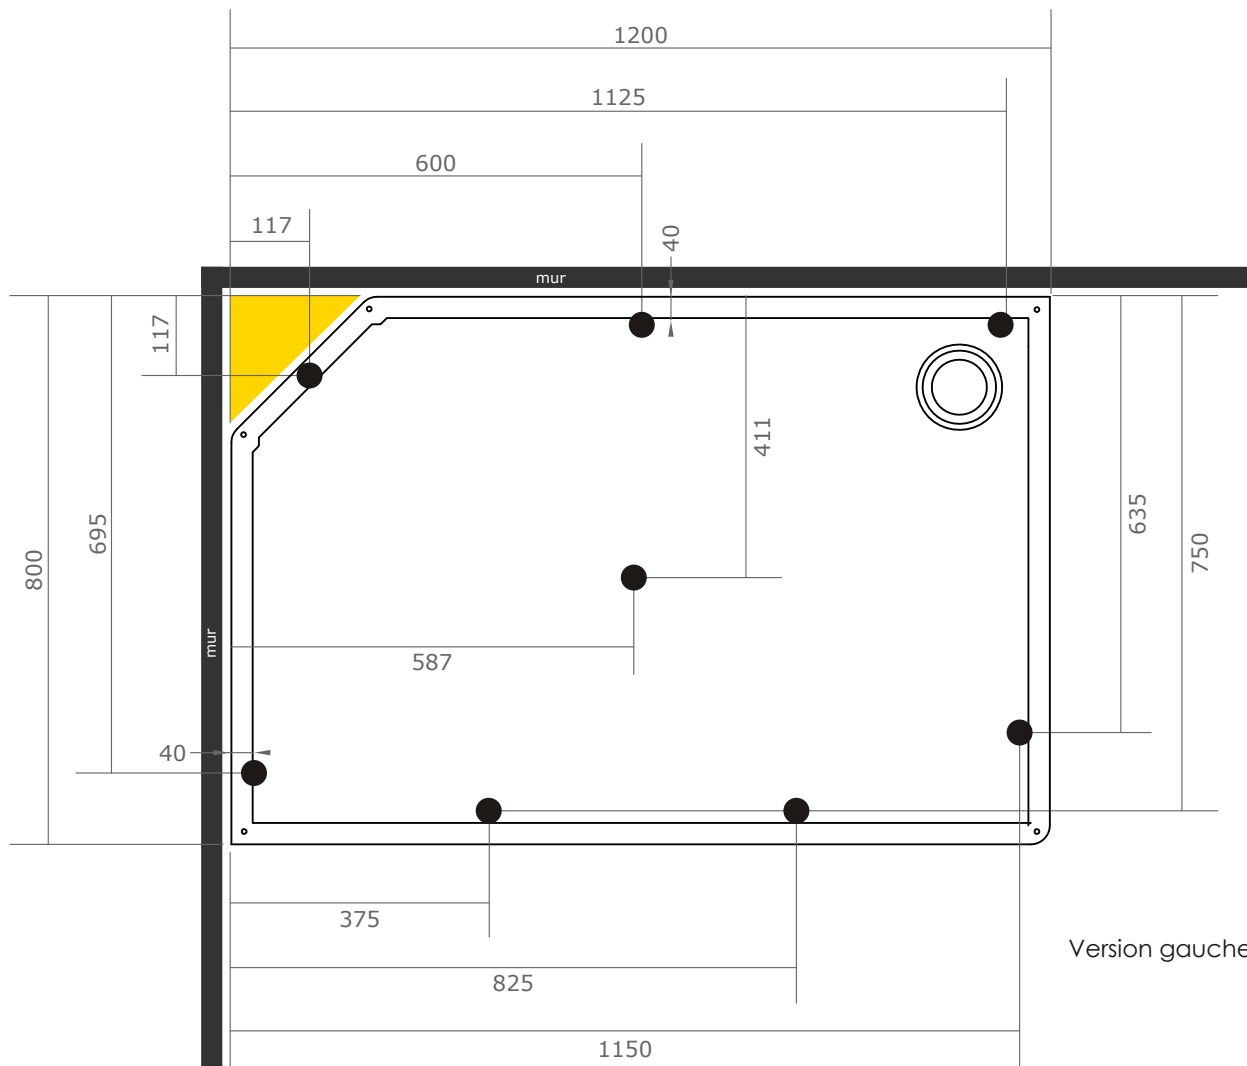

Colis du modèle 140 x 90 cm

Receveur ›	148 x 98 x 28 cm
Colonne ›	200 x 38 x 22 cm
Façade ›	204 x 95 x 15 cm
Verres ›	200 x 125 x 11 cm
Toit ›	148 x 98 x 15 cm

Descriptif produit

- Cabine Douche Hydromassante (hauteur 220 cm)
- Structure autoportante en verre sécurit 6 mm et aluminium
- Traitement anticalcaire des surfaces vitrées
- Toit et receveur en composite minéral
- Montage intégral sans silicone

Arrivées d'eau

Espace pour prévoir les arrivées d'eau (hauteur entre 100 et 150 cm du sol)

- 1 alimentation d'EAU CHAUDE en 15/21 mâle
- 1 alimentation d'EAU FROIDE en 15/21 mâle
- Prévoir 2 flexibles en 15/21 femelle/femelle pour le raccordement (non fournis)

SILVER HYDRO RECTANGULAIRE

120 x 80

> Receveur et emplacements des pieds

140 x 90

Silver 120 x 80

Espace vide 200 x 200 x 300 mm pour raccordement des flexibles

SILVER HYDRO RECTANGULAIRE

120 x 80

> Receveur et emplacements des pieds

140 x 90

Silver 140 x 90

Espace vide 200 x 200 x 300 mm pour raccordement des flexibles

2 positions possibles pour le pied central, selon l'emplacement de l'évacuation