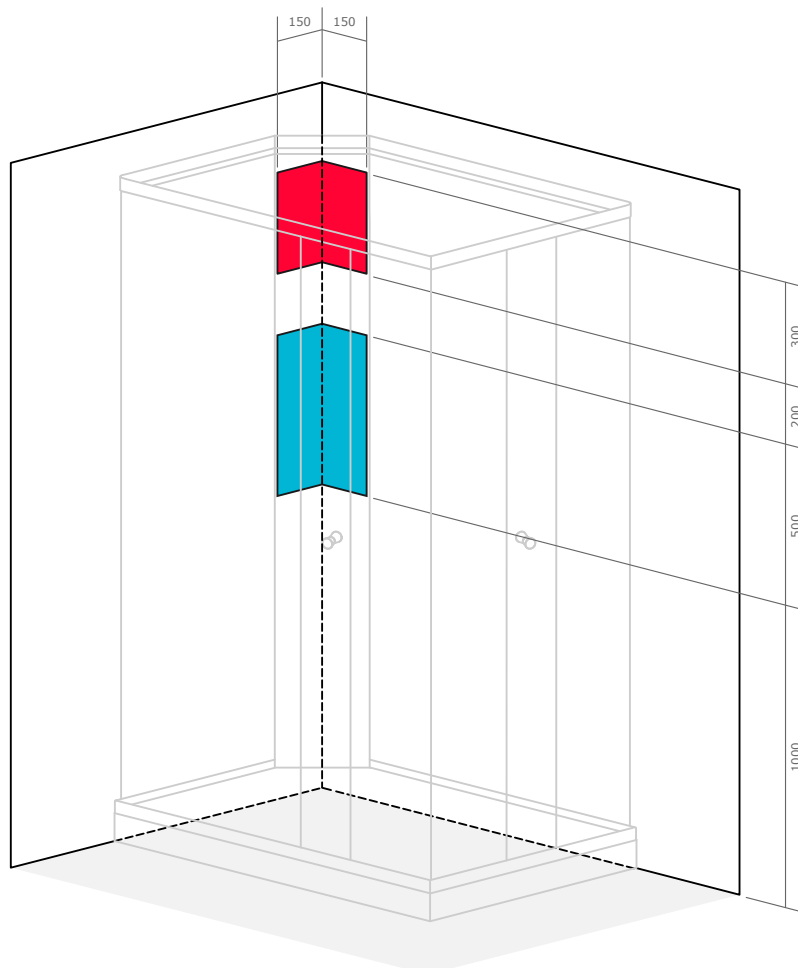

SILVER HYDRO RECTANGULAIRE

> Cabine Douche Hydromassante

120 x 80

140 x 90

Modèle présenté

Version : massage
Receveur : rectangulaire
Sens : gauche
Verres : noirs

SILVER HYDRO RECTANGULAIRE

> Cabine Douche Hydromassante

Colis du modèle 140 x 90 cm

Receveur ›	148 x 98 x 28 cm
Colonne ›	200 x 38 x 22 cm
Façade ›	204 x 95 x 15 cm
Verres ›	200 x 125 x 11 cm
Toit ›	148 x 98 x 15 cm

Descriptif produit

- Cabine Douche Hydromassante (hauteur 220 cm)
- Structure autoportante en verre sécurit 6 mm et aluminium
- Traitement anticalcaire des surfaces vitrées
- Toit et receveur en composite minéral
- Montage intégral sans silicone

SILVER HYDRO RECTANGULAIRE

120 x 80

> Panneau de contrôle

140 x 90

Nos Cabines Douche Hydro SILVER sont équipées d'un panneau de contrôle permettant d'activer d'une simple pression du doigt les 8 spots de chromothérapie LED ICOLOR+® intégrés au plafond.

SILVER HYDRO RECTANGULAIRE

120 x 80

> Receveur et emplacements des pieds

140 x 90

Silver 120 x 80

Espace vide 200 x 200 x 300 mm pour raccordement des flexibles

SILVER HYDRO RECTANGULAIRE

120 x 80