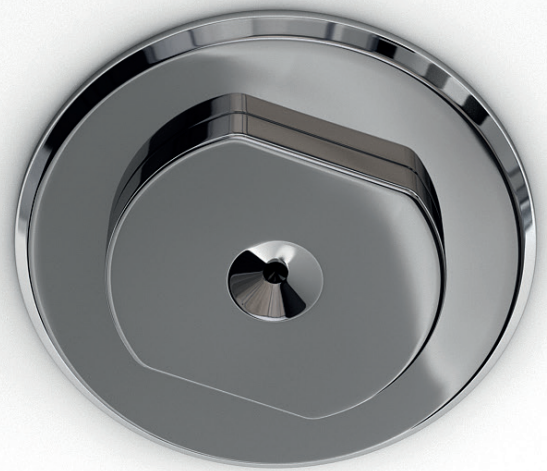

Relaxation tout en douceur

Le plafond en composite des Cabines Douche Hydro SILVER intègre 2 brumisateurs en laiton chromé, qui vous permettront de parfaire votre moment de détente en créant un brouillard très fin dans la douche. Pour encore plus de confort, vous avez la possibilité de régler la température et la puissance des brumisateurs.

BRUMISATEURS