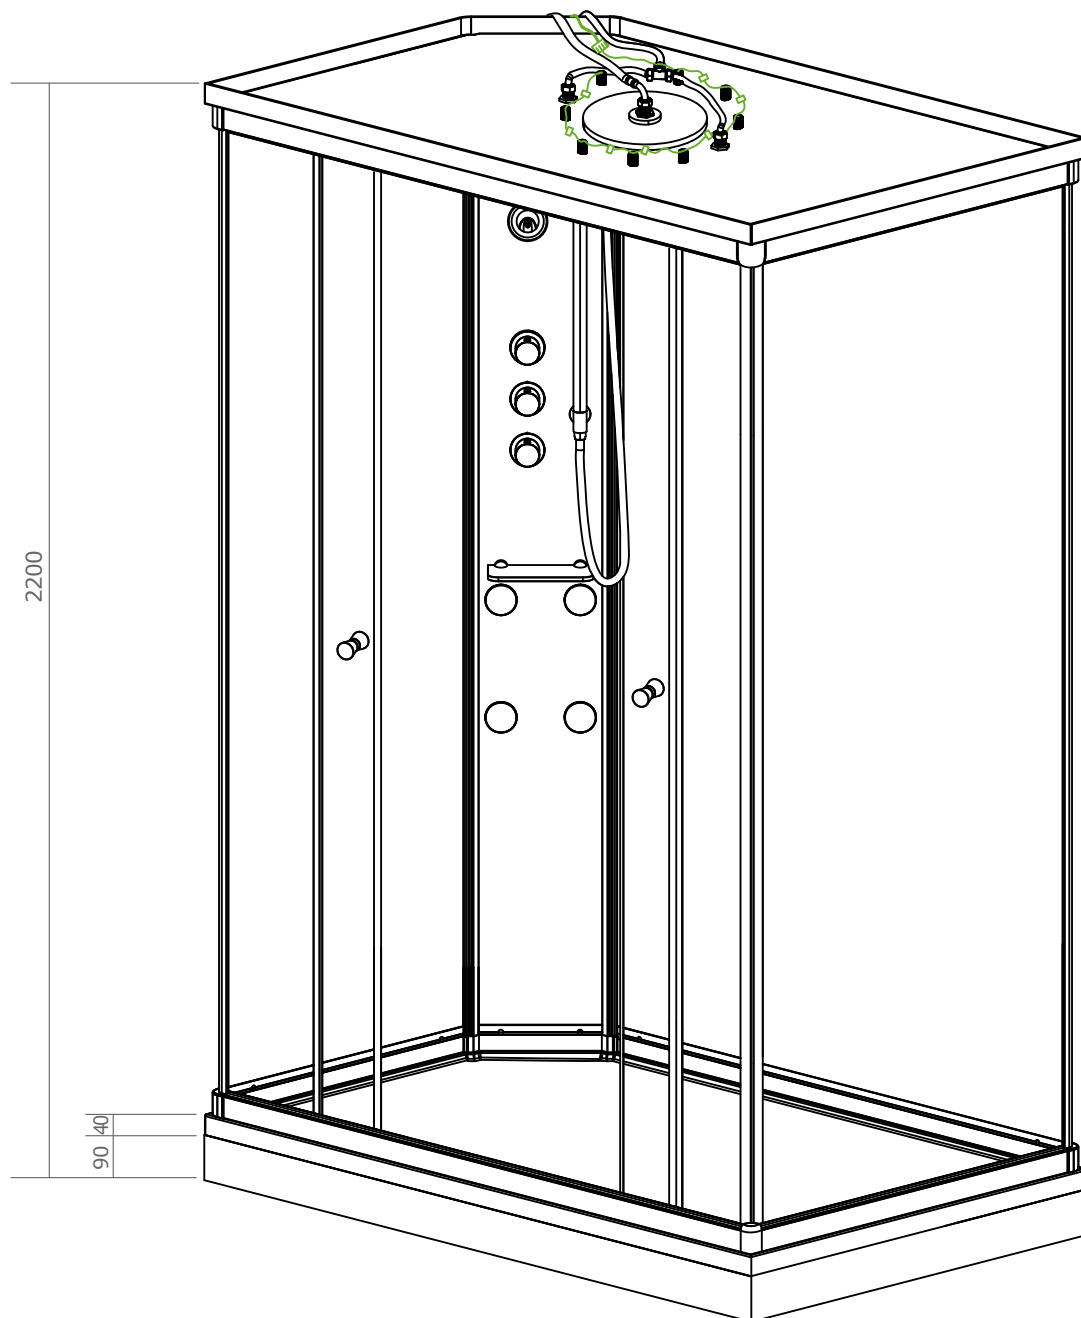

Colis du modèle 140 x 90 cm

Receveur ›	148 x 98 x 28 cm
Colonne ›	200 x 38 x 22 cm
Façade ›	204 x 95 x 15 cm
Verres ›	200 x 125 x 11 cm
Toit ›	148 x 98 x 15 cm

Descriptif produit

- Cabine Douche Hydromassante (hauteur 220 cm)
- Structure autoportante en verre sécurit 6 mm et aluminium
- Traitement anticalcaire des surfaces vitrées
- Toit et receveur en composite minéral
- Montage intégral sans silicone

SILVER HYDRO RECTANGULAIRE

120 x 80

> Receveur et emplacements des pieds

140 x 90

Silver 120 x 80

Espace vide 200 x 200 x 300 mm pour raccordement des flexibles

SILVER HYDRO RECTANGULAIRE

120 x 80

> Receveur et emplacements des pieds

140 x 90

Silver 140 x 90

Espace vide 200 x 200 x 300 mm pour raccordement des flexibles

2 positions possibles pour le pied central, selon l'emplacement de l'évacuation

SILVER HYDRO RECTANGULAIRE

> Vue générale de la cabine

120 x 80

140 x 90

Hauteur disponible à l'intérieur de la cabine : 201 cm