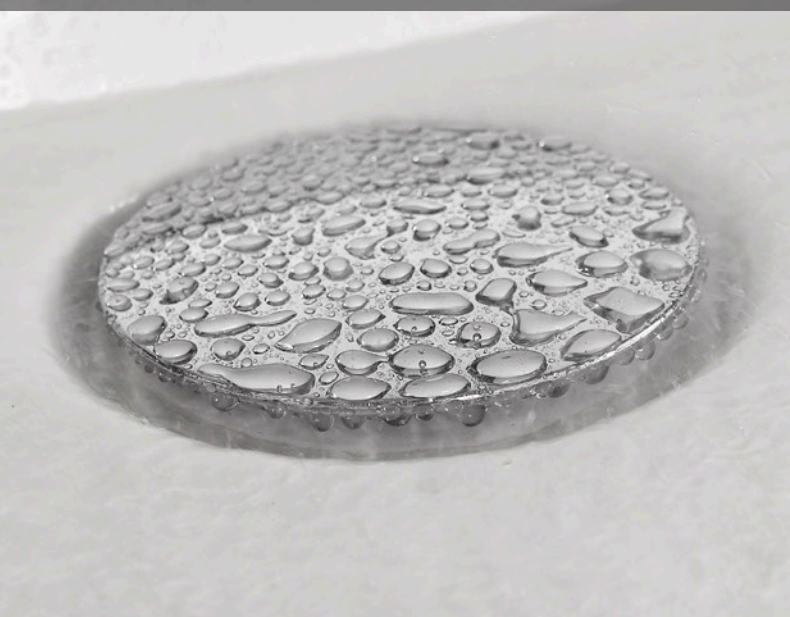

SILVER HYDRO RECTANGULAIRE

> Cabine Douche Hydromassante

120 x 80

140 x 90

Modèle présenté

Version : massage
Receveur : rectangulaire
Sens : gauche
Verres : noirs

SILVER HYDRO RECTANGULAIRE

> Cabine Douche Hydromassante

Mitigeur thermostatique

La robinetterie de la douche est constituée de 3 éléments. La cartouche thermostatique permet de régler la température alors que la vanne d'arrêt sert à ajuster le débit d'eau. Le sélecteur, quant à lui, oriente le flux vers la douchette, la pluie tropicale, les buses d'hydromassage ou encore les brumisateurs.

En plus de ses effets thérapeutiques, la douche hydromassante apporte détente et relaxation à son utilisateur, grâce à l'action ciblée de l'eau sous pression.

Système anti-torsion

Le double-agrafage offre une meilleure résistance et l'embout rotatif à 360° évite la torsion du flexible.

FLEXIBLE INOX

ÉVACUATION

Bonde extra-plate

Accessible par le dessus, la bonde de vidange extra-plate de nos Cabines Douche Hydro SILVER est facile d'entretien. De par sa conception, elle s'intègre parfaitement à la surface du receveur et son grand diamètre assure l'évacuation instantanée de l'eau de douche.