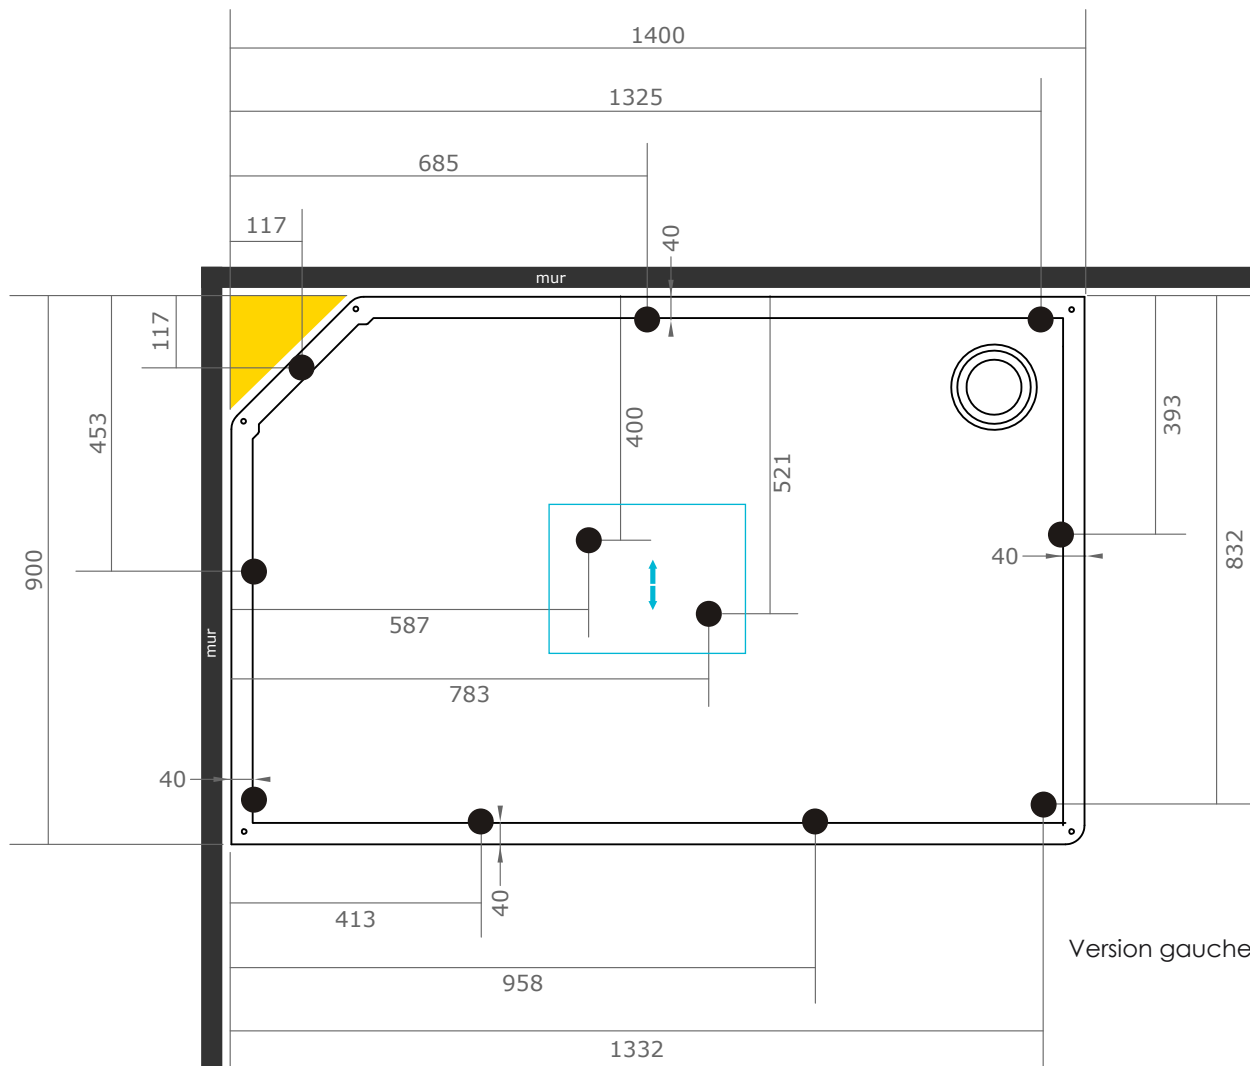

Colis du modèle 140 x 90 cm

Receveur ›	148 x 98 x 28 cm
Colonne ›	200 x 38 x 22 cm
Façade ›	204 x 95 x 15 cm
Verres ›	200 x 125 x 11 cm
Toit ›	148 x 98 x 15 cm

Descriptif produit

- Cabine Douche Hydromassante (hauteur 220 cm)
- Structure autoportante en verre sécurit 6 mm et aluminium
- Traitement anticalcaire des surfaces vitrées
- Toit et receveur en composite minéral
- Montage intégral sans silicone

Arrivées d'eau

Espace pour prévoir les arrivées d'eau (hauteur entre 100 et 150 cm du sol)

- 1 alimentation d'EAU CHAUDE en 15/21 mâle
- 1 alimentation d'EAU FROIDE en 15/21 mâle
- Prévoir 2 flexibles en 15/21 femelle/femelle pour le raccordement (non fournis)

SILVER HYDRO RECTANGULAIRE

120 x 80

> Receveur et emplacements des pieds

140 x 90

Silver 120 x 80

Espace vide 200 x 200 x 300 mm pour raccordement des flexibles

SILVER HYDRO RECTANGULAIRE

120 x 80

> Receveur et emplacements des pieds

140 x 90

Silver 140 x 90

Espace vide 200 x 200 x 300 mm pour raccordement des flexibles

2 positions possibles pour le pied central, selon l'emplacement de l'évacuation