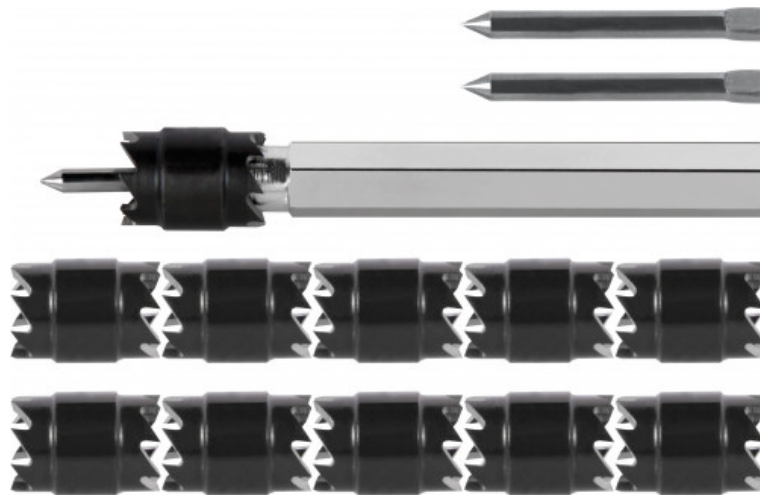

627-C5-J9

Coffret à dépointer 9 outils

OUTILLAGE SPÉCIFIQUE AUTOMOBILE

DESCRIPTION

Coffret à dépointer 9 outils

Permet de séparer les tôles soudées par points.

- une fraise et pointe complète
- un foret
- 2 pointes de rechange
- 5 fraises de rechange

DONNÉES SPÉCIFIQUES

Désignation	OUTIL A DE POINTER - COFFRET DE 9
Référence commerciale	627-C5-J9
Poids (g)	90
Contenant	Coffret
Nombre de pièces	13
Garantie	0

OUTILLAGE SPÉCIFIQUE AUTOMOBILE