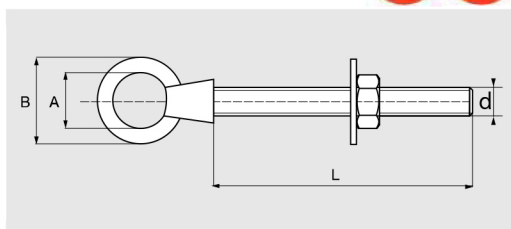

## PITON A ŒIL FILETE AVEC ECROU

THREADED EYE HOOK WITH NUT

AUGENHACKEN MIT GEWINDE MIT MUTTERN

CANCAMO DE OJO ROSCADO CON TUERCA

d x L	Code	A	B	CT	CR	Cond.	Sur-cond.	kg/100
6X40	649486X40	15	25	50	200	5	500	2,000
6X60	649486X60	15	25	50	200	5	500	2,700
6X80	649486X80	15	25	50	200	5	500	3,000
8X60	649488X60	20	32	80	320	5	190	4,800
8X80	649488X80	20	32	80	320	5	40	5,500
8X100	649488X100	20	32	80	320	5	40	6,000
10X100	6494810X100	25	41	150	600	5	40	13,000
12X120	6494812X120	30	50	220	880	1	100	23,140