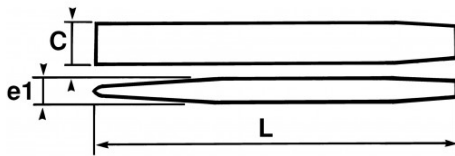

Burin de carrossier

Burin de carrossier extra-plat. En acier chrome vanadium. Deux type de coupe latérale ou en bout.

NORMES / DIRECTIVES

NF E71-210

DONNÉES SPÉCIFIQUES

SAM Outillage

10 rue Camille de Rochetaillée
42000 Saint-Etienne - France

RCS Saint-Etienne B 338 002 231 | SAS au capital de 8 189 583 €

<https://www.sam-outillage.fr/>

Désignation	BURIN EXTRA PLAT
Référence commerciale	1-B
L (mm)	235
Poids (g)	267
C (mm)	26
e1 (mm)	7
Coupe	En bout
C1 (mm)	-
Poignée pare-coup	Sans
Garantie	O