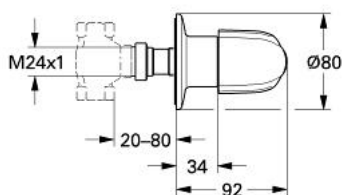

Pure Freude
an Wasser

19 826 000 GROHTHERM 3000 FAÇADE POUR ROBINET D'ARRÊT ENCASTRÉ

DESCRIPTION DU PRODUIT

- Colour: Chromé
- Pour robinets d'arrêt encastrés, 1/2" ou 3/4"
- Profondeur réglable 20-80 mm
- Rosace de finition étanche côté mur
- A visser
- GROHE Finition Longue Durée

19 826 000 GROHTHERM 3000 FAÇADE POUR ROBINET D'ARRÊT ENCASTRÉ

PIÈCES DÉTACHÉES, janvier 1995 – now

- 1: Poignée d'arrêt (Référence 47522IP0)
- 1.1: Fixation de croisillon (Référence 45186000)
- 1.1.1: Joint torique 18,2 x 1,7 (Référence 0392400M)
- 2: Allonge de tige (Référence 45204000)
- 3: Rosace (Référence 47523000)
- 4: Kit de prolongation 80 mm (Référence 45202000)