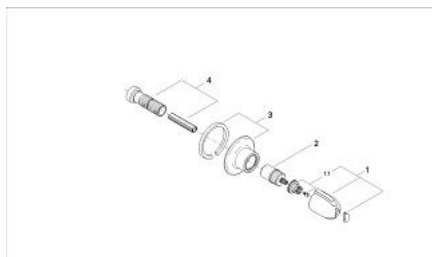

Pure Freude
an Wasser

19 826 000 GROHTHERM 3000 FAÇADE POUR ROBINET D'ARRÊT ENCASTRÉ

DESCRIPTION DU PRODUIT

- Colour: Chromé
- Pour robinets d'arrêt encastrés, 1/2" ou 3/4"
- Profondeur réglable 20-80 mm
- Rosace de finition étanche côté mur
- A visser
- GROHE Finition Longue Durée

19 826 000 GROHTHERM 3000 FAÇADE POUR ROBINET D'ARRÊT ENCASTRÉ

PIÈCES DÉTACHÉES, janvier 1995 – now

- 1: Poignée d'arrêt (Référence 47522IP0)
- 1.1: Fixation de croisillon (Référence 45186000)
- 1.1.1: Joint torique 18,2 x 1,7 (Référence 0392400M)
- 2: Allonge de tige (Référence 45204000)
- 3: Rosace (Référence 47523000)
- 4: Kit de prolongation 80 mm (Référence 45202000)