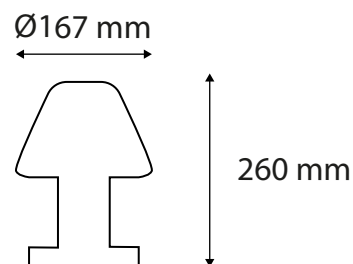

LAMPE RGB

REF : 6011

Ref. 6011

Produit : Lampe RGB

Dimmable : Non

Couleur : **RGB** *(Changement de couleur tactile en tapant légèrement dessus, ou à l'aide du bouton poussoir situé au dessous du produit)

Dimensions (Ø x H) : Ø167mm x 260mm

Emballage : Boite

EAN : 3701124400390

Dimensions

Paramètres Electriques

Classification énergétique : **A⁺**

Batterie non amovible

Tension entrée : Batterie Lithium ICR 18650 2000mAh 3,7V (Non remplaçable)
Chargeur USB (1,8 m)

Matériaux utilisés : Plastique Polyéthylène

Durée de vie théorique de la LED : 30,000 Heures

Indice de protection IP : IP44

Indice de résistance IK : IK08

Poids Net : 0.572 Kg

*Les produits présentés dans les documents, offres commerciales, catalogues ou fiches techniques sont soumis à modification sans préavis.
Les caractéristiques ne deviennent contractuelles qu'après accord écrit de la direction de MIIDEX LIGHTING.*