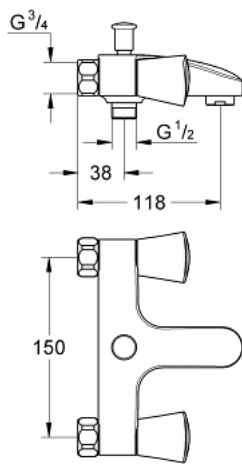

25 483 001 **COSTA S MÉLANGEUR BAIN/DOUCHE**

DESCRIPTION DU PRODUIT

- Montage mural apparent
- Poignées en métal
- Vissées
- Tête Carbodur
- Inverseur automatique pour 2 sorties
- Raccords en S
- **GROHE StarLight** Chrome éclatant et durable

25 483 001 COSTA S MÉLANGEUR BAIN/DOUCHE

PIÈCES DÉTACHÉES

- 1: Croisillon Costa S (N ° de commande 45995000)
 - 1.1: isolateur (x 10) (N ° de commande 0538600M)
 - 2: TETE CARBODUR 1/2 (N ° de commande 45346000)
 - 2.1: joint torique (N ° de commande 0392400M)
 - 3: ECROU PRISONNIER 3/4 (N ° de commande 45044000)
 - 4: RACCORD S ROSACE AV/AMORTISS (N ° de commande 12075000)
 - 4.1: joint (N ° de commande 0138600M)
 - 4.2: rosace (N ° de commande 0221000M)
 - 5: bouton d'inversion (N ° de commande 65648000)
 - 6: inversion (N ° de commande 65655000)
 - 7: clapet de non-retour (N ° de commande 08565000)
 - 8: mousseur (N ° de commande 13952000)
 - 9: prolongation 3/4" (N ° de commande 0713000M)*
 - 10: vis (N ° de commande 48013000)*
- *Accessoires spéciaux

Pure Freude
an Wasser

25 485 001 COSTA S MÉLANGEUR BAIN/DOUCHE

DESCRIPTION DU PRODUIT

- Montage mural apparent
- Poignées en métal
- Vissées
- Tête Carbodur
- Inverseur automatique pour 2 sorties
- Sans raccords
- **GROHE StarLight** Chrome éclatant et durable

Pure Freude
an Wasser

25 485 001 COSTA S MÉLANGEUR BAIN/DOUCHE

PIÈCES DÉTACHÉES

- 1: Croisillon Costa S (N ° de commande 45995000)
- 1.1: isolateur (x 10) (N ° de commande 0538600M)
- 2: TETE CARBODUR 1/2 (N ° de commande 45346000)
- 2.1: joint torique (N ° de commande 0392400M)
- 3: ECROU PRISONNIER 3/4 (N ° de commande 45044000)
- 4: joint (N ° de commande 0138600M)
- 5: bouton d'inversion (N ° de commande 65648000)
- 6: inversion (N ° de commande 65655000)
- 7: clapet de non-retour (N ° de commande 08565000)
- 8: mousseur (N ° de commande 13952000)
- 9: vis (N ° de commande 48013000)*