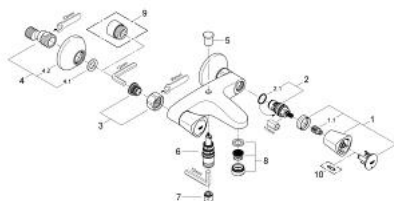

25 483 001 **COSTA S MÉLANGEUR BAIN/DOUCHE**

DESCRIPTION DU PRODUIT

- Montage mural apparent
- Poignées en métal
- Vissées
- Tête Carbodur
- Inverseur automatique pour 2 sorties
- Raccords en S
- **GROHE StarLight** Chrome éclatant et durable

25 483 001 COSTA S MÉLANGEUR BAIN/DOUCHE

PIÈCES DÉTACHÉES

- 1: Croisillon Costa S (N ° de commande 45995000)
 - 1.1: isolateur (x 10) (N ° de commande 0538600M)
 - 2: TETE CARBODUR 1/2 (N ° de commande 45346000)
 - 2.1: joint torique (N ° de commande 0392400M)
 - 3: ECROU PRISONNIER 3/4 (N ° de commande 45044000)
 - 4: RACCORD S ROSACE AV/AMORTISS (N ° de commande 12075000)
 - 4.1: joint (N ° de commande 0138600M)
 - 4.2: rosace (N ° de commande 0221000M)
 - 5: bouton d'inversion (N ° de commande 65648000)
 - 6: inversion (N ° de commande 65655000)
 - 7: clapet de non-retour (N ° de commande 08565000)
 - 8: mousseur (N ° de commande 13952000)
 - 9: prolongation 3/4" (N ° de commande 0713000M)*
 - 10: vis (N ° de commande 48013000)*
- *Accessoires spéciaux

Pure Freude
an Wasser

25 485 001 COSTA S MÉLANGEUR BAIN/DOUCHE

DESCRIPTION DU PRODUIT

- Montage mural apparent
- Poignées en métal
- Vissées
- Tête Carbodur
- Inverseur automatique pour 2 sorties
- Sans raccords
- **GROHE StarLight** Chrome éclatant et durable

Pure Freude
an Wasser

25 485 001 COSTA S MÉLANGEUR BAIN/DOUCHE

PIÈCES DÉTACHÉES

- 1: Croisillon Costa S (N ° de commande 45995000)
- 1.1: isolateur (x 10) (N ° de commande 0538600M)
- 2: TETE CARBODUR 1/2 (N ° de commande 45346000)
- 2.1: joint torique (N ° de commande 0392400M)
- 3: ECROU PRISONNIER 3/4 (N ° de commande 45044000)
- 4: joint (N ° de commande 0138600M)
- 5: bouton d'inversion (N ° de commande 65648000)
- 6: inversion (N ° de commande 65655000)
- 7: clapet de non-retour (N ° de commande 08565000)
- 8: mousseur (N ° de commande 13952000)
- 9: vis (N ° de commande 48013000)*