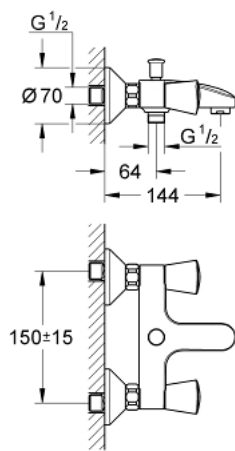

25 483 001 **COSTA S MÉLANGEUR BAIN/DOUCHE**

DESCRIPTION DU PRODUIT

- Montage mural apparent
- Poignées en métal
- Vissées
- Tête Carbodur
- Inverseur automatique pour 2 sorties
- Raccords en S
- **GROHE StarLight** Chrome éclatant et durable

25 483 001 COSTA S MÉLANGEUR BAIN/DOUCHE

PIÈCES DÉTACHÉES

- 1: Croisillon Costa S (N ° de commande 45995000)
 - 1.1: isolateur (x 10) (N ° de commande 0538600M)
 - 2: TETE CARBODUR 1/2 (N ° de commande 45346000)
 - 2.1: joint torique (N ° de commande 0392400M)
 - 3: ECROU PRISONNIER 3/4 (N ° de commande 45044000)
 - 4: RACCORD S ROSACE AV/AMORTISS (N ° de commande 12075000)
 - 4.1: joint (N ° de commande 0138600M)
 - 4.2: rosace (N ° de commande 0221000M)
 - 5: bouton d'inversion (N ° de commande 65648000)
 - 6: inversion (N ° de commande 65655000)
 - 7: clapet de non-retour (N ° de commande 08565000)
 - 8: mousseur (N ° de commande 13952000)
 - 9: prolongation 3/4" (N ° de commande 0713000M)*
 - 10: vis (N ° de commande 48013000)*
- *Accessoires spéciaux

Pure Freude
an Wasser

25 485 001 COSTA S MÉLANGEUR BAIN/DOUCHE

PIÈCES DÉTACHÉES

- 1: Croisillon Costa S (N ° de commande 45995000)
- 1.1: isolateur (x 10) (N ° de commande 0538600M)
- 2: TETE CARBODUR 1/2 (N ° de commande 45346000)
- 2.1: joint torique (N ° de commande 0392400M)
- 3: ECROU PRISONNIER 3/4 (N ° de commande 45044000)
- 4: joint (N ° de commande 0138600M)
- 5: bouton d'inversion (N ° de commande 65648000)
- 6: inversion (N ° de commande 65655000)
- 7: clapet de non-retour (N ° de commande 08565000)
- 8: mousseur (N ° de commande 13952000)
- 9: vis (N ° de commande 48013000)*