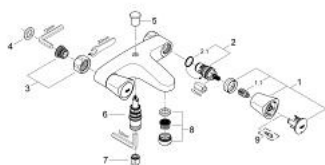

25 483 001 COSTA S MÉLANGEUR BAIN/DOUCHE

PIÈCES DÉTACHÉES

- 1: Croisillon Costa S (N ° de commande 45995000)
 - 1.1: isolateur (x 10) (N ° de commande 0538600M)
 - 2: TETE CARBODUR 1/2 (N ° de commande 45346000)
 - 2.1: joint torique (N ° de commande 0392400M)
 - 3: ECROU PRISONNIER 3/4 (N ° de commande 45044000)
 - 4: RACCORD S ROSACE AV/AMORTISS (N ° de commande 12075000)
 - 4.1: joint (N ° de commande 0138600M)
 - 4.2: rosace (N ° de commande 0221000M)
 - 5: bouton d'inversion (N ° de commande 65648000)
 - 6: inversion (N ° de commande 65655000)
 - 7: clapet de non-retour (N ° de commande 08565000)
 - 8: mousseur (N ° de commande 13952000)
 - 9: prolongation 3/4" (N ° de commande 0713000M)*
 - 10: vis (N ° de commande 48013000)*
- *Accessoires spéciaux

Pure Freude
an Wasser

25 485 001 COSTA S MÉLANGEUR BAIN/DOUCHE

DESCRIPTION DU PRODUIT

- Montage mural apparent
- Poignées en métal
- Vissées
- Tête Carbodur
- Inverseur automatique pour 2 sorties
- Sans raccords
- **GROHE StarLight** Chrome éclatant et durable

Pure Freude
an Wasser

25 485 001 COSTA S MÉLANGEUR BAIN/DOUCHE

PIÈCES DÉTACHÉES

- 1: Croisillon Costa S (N ° de commande 45995000)
- 1.1: isolateur (x 10) (N ° de commande 0538600M)
- 2: TETE CARBODUR 1/2 (N ° de commande 45346000)
- 2.1: joint torique (N ° de commande 0392400M)
- 3: ECROU PRISONNIER 3/4 (N ° de commande 45044000)
- 4: joint (N ° de commande 0138600M)
- 5: bouton d'inversion (N ° de commande 65648000)
- 6: inversion (N ° de commande 65655000)
- 7: clapet de non-retour (N ° de commande 08565000)
- 8: mousseur (N ° de commande 13952000)
- 9: vis (N ° de commande 48013000)*