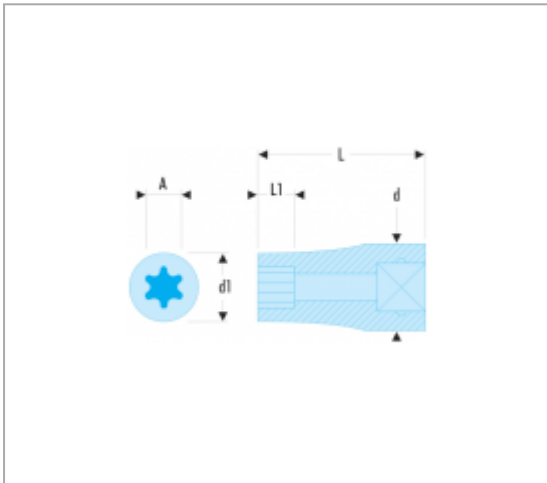

### Description :

- Pour vis mâles Torx®.
- Disponible en jeu sur rack métallique (Réf JTX.40).
- Présentation : chromée brillante.

### Références :

	A [MM]	D [MM]	D1 [MM]	L [MM]	L1 [MM]	TORX [NO]	NO.	[G]
JTX.8	7,29	17,3	9,9	26	5,6	E8	E8	40
JTX.10	9,19	17,3	11,8	26	6,4	E10	E10	40
JTX.12	10,95	17,3	14,5	26	8,0	E12	E12	40
JTX.14	12,67	17,3	15,7	26	8,8	E14	E14	50
JTX.16	14,70	17,3	18,0	26	9,6	E16	E16	100