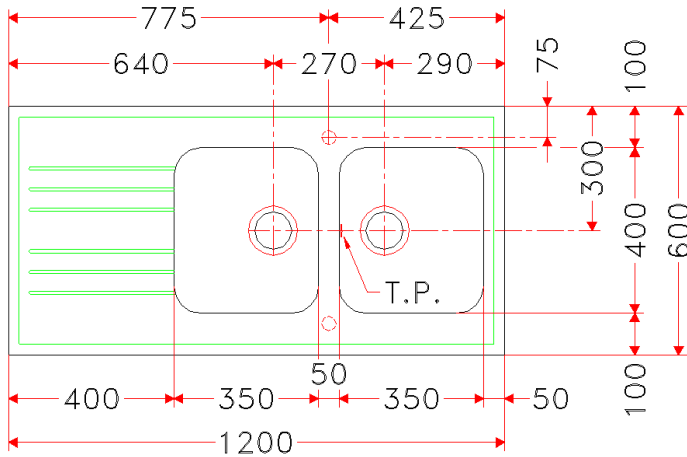

PRODUIT

Café crème

Blanc Artic

Désignation:	BRD721	
Code Fun :	114.0085.397	114.0085.401
Code Article :	095423	095430
Garantie:	 Sur le matériau Fradeko	

TECHNIQUE

Dimensions:	1200 x 600 mm
Bassins:	350 x 400 x 200 mm 350 x 400 x 200 mm
Matériau:	FRADEKO
Normes:	EN 13310

 Sur le matériau Fradeko	 <b>4 bords tombants 30 mm</b> <b>Fixation</b> par pattes fournies
 <b>Vidage</b> gain de place comprenant bonde manuelle Ø90 mm et siphon (avec prise machine à laver)	 <b>Pour meuble sous-évier</b>
 <b>Évier non percé</b> pour robinetterie (prévoir une scie cloche)	

VIDAGE

Désignation: WK 3 1/2" 2B BSW OFR SIP

Code FUN: 112.0283.076

Code Article: 043896