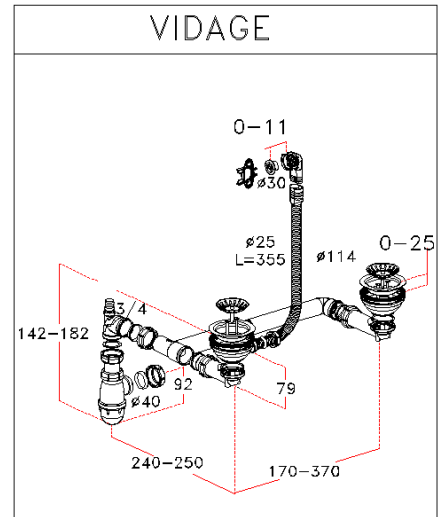

PRODUIT

Café crème

Blanc Artic

Désignation:	BRD721	
Code Fun :	114.0085.397	114.0085.401
Code Article :	095423	095430
Garantie:	 Sur le matériau Fradeko	

TECHNIQUE

Dimensions:	1200 x 600 mm
Bassins:	350 x 400 x 200 mm 350 x 400 x 200 mm
Matériau:	FRADEKO
Normes:	EN 13310

 Sur le matériau Fradeko	 <b>4 bords tombants 30 mm</b> <b>Fixation</b> par pattes fournies
 <b>Vidage</b> gain de place comprenant bonde manuelle Ø90 mm et siphon (avec prise machine à laver)	 <b>Pour meuble sous-évier</b>
 <b>Évier non percé</b> pour robinetterie (prévoir une scie cloche)	

VIDAGE

Désignation: WK 3 1/2" 2B BSW OFR SIP

Code FUN: 112.0283.076

Code Article: 043896