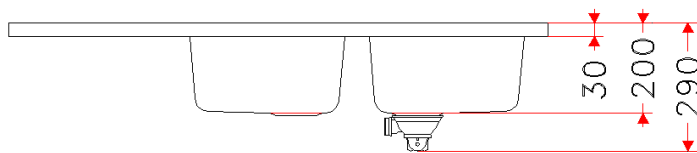

PRODUIT

Café crème

Blanc Artic

Désignation:	BRD721	
Code Fun :	114.0085.397	114.0085.401
Code Article :	095423	095430
Garantie:	 Sur le matériau Fradeko	

TECHNIQUE

Dimensions:	1200 x 600 mm
Bassins:	350 x 400 x 200 mm 350 x 400 x 200 mm
Matériau:	FRADEKO
Normes:	EN 13310

 Sur le matériau Fradeko	 <b>4 bords tombants 30 mm</b> <b>Fixation</b> par pattes fournies
 <b>Vidage</b> gain de place comprenant bonde manuelle Ø90 mm et siphon (avec prise machine à laver)	 <b>Pour meuble sous-évier</b>
 <b>Évier non percé</b> pour robinetterie (prévoir une scie cloche)	