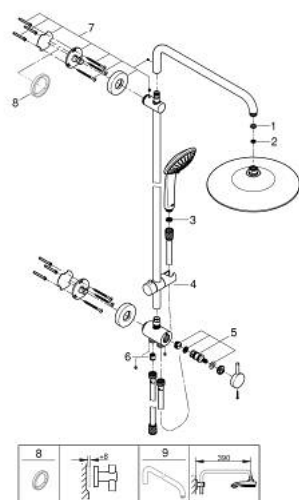

27 421 002 EUPHORIA SYSTEM 260 COLONNE DE DOUCHE AVEC INVERSEUR MANUEL

DESCRIPTION DU PRODUIT

- Couleur: Chromé
- Composé de :
- Bras de douche de 450 mm orientable horizontalement
- Inverseur pour passer de douche de tête à douchette à main
- Douche de tête Euphoria 260 (26 457 000)
- Types de jets : Pluie, SmartRain, Jet
- Débit maximum à 3 bars : 7,5 l/min
- Avec rotule
- Angle de rotation $\pm 15^\circ$
- Douchette à main Euphoria 110 Massage (27 239 001)
- Types de jets : Pluie, SmartRain, Massage
- Débit maximum : 8,5 l/min à 3 bars
- Curseur ajustable en hauteur
- Flexible Silverflex 1750 mm 1/2" x 1/2" (28 388)
- Flexible de douche 800 mm
- Raccordement au robinet/coude mural 1/2"
- Débit maximum de la colonne à 3 bars : 8,5 l/min
- GROHE Économie d'eau Consommation d'eau réduite, jet parfait
- GROHE DreamSpray Débit d'eau uniforme pour tous les types de jets
- GROHE Finition Longue Durée
- GROHE SprayDimmer contrôle du débit
- Procédé anti-calcaire GROHE SpeedClean
- Conduits d'eau internes, longévité maximale
- Système anti-torsion
- Débit minimum nécessaire 5l/min

27 421 002 EUPHORIA SYSTEM 260 COLONNE DE DOUCHE AVEC INVERSEUR MANUEL

PIÈCES DÉTACHÉES, octobre 2016 – now

- 1: Joint fibre 15x21 (Référence 0138900M)
 - 2: Filtre (Référence 48007000)
 - 3: Filtre (Référence 0700200M)
 - 4: Curseur (Référence 12140000)
 - 5: kit d'inversion (Référence 45915000)
 - 6: Clapet anti-retours (Référence 08565000)
 - 7: Embout de barre (Référence 48279000)
 - 8: Câle d'épaisseur (Référence 27180000)*
 - 9: Bras pour colonne de douche (Référence 14047000)*
- *Accessoires spéciaux