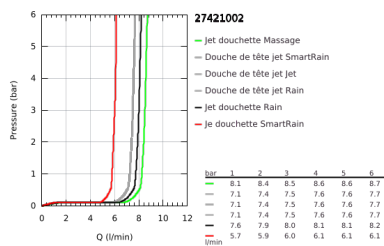

27 421 002 EUPHORIA SYSTEM 260 COLONNE DE DOUCHE AVEC INVERSEUR MANUEL

DESCRIPTION DU PRODUIT

- Couleur: Chromé
- Composé de :
- Bras de douche de 450 mm orientable horizontalement
- Inverseur pour passer de douche de tête à douchette à main
- Douche de tête Euphoria 260 (26 457 000)
- Types de jets : Pluie, SmartRain, Jet
- Débit maximum à 3 bars : 7,5 l/min
- Avec rotule
- Angle de rotation $\pm 15^\circ$
- Douchette à main Euphoria 110 Massage (27 239 001)
- Types de jets : Pluie, SmartRain, Massage
- Débit maximum : 8,5 l/min à 3 bars
- Curseur ajustable en hauteur
- Flexible Silverflex 1750 mm 1/2" x 1/2" (28 388)
- Flexible de douche 800 mm
- Raccordement au robinet/coude mural 1/2"
- Débit maximum de la colonne à 3 bars : 8,5 l/min
- GROHE Économie d'eau Consommation d'eau réduite, jet parfait
- GROHE DreamSpray Débit d'eau uniforme pour tous les types de jets
- GROHE Finition Longue Durée
- GROHE SprayDimmer contrôle du débit
- Procédé anti-calcaire GROHE SpeedClean
- Conduits d'eau internes, longévité maximale
- Système anti-torsion
- Débit minimum nécessaire 5l/min

27 421 002 EUPHORIA SYSTEM 260 COLONNE DE DOUCHE AVEC INVERSEUR MANUEL

PIÈCES DÉTACHÉES, octobre 2016 – now

- 1: Joint fibre 15x21 (Référence 0138900M)
 - 2: Filtre (Référence 48007000)
 - 3: Filtre (Référence 0700200M)
 - 4: Curseur (Référence 12140000)
 - 5: kit d'inversion (Référence 45915000)
 - 6: Clapet anti-retours (Référence 08565000)
 - 7: Embout de barre (Référence 48279000)
 - 8: Câle d'épaisseur (Référence 27180000)*
 - 9: Bras pour colonne de douche (Référence 14047000)*
- *Accessoires spéciaux