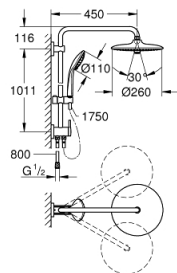

27 421 002 EUPHORIA SYSTEM 260 COLONNE DE DOUCHE AVEC INVERSEUR MANUEL

DESCRIPTION DU PRODUIT

- Couleur: Chromé
- Composé de :
- Bras de douche de 450 mm orientable horizontalement
- Inverseur pour passer de douche de tête à douchette à main
- Douche de tête Euphoria 260 (26 457 000)
- Types de jets : Pluie, SmartRain, Jet
- Débit maximum à 3 bars : 7,5 l/min
- Avec rotule
- Angle de rotation $\pm 15^\circ$
- Douchette à main Euphoria 110 Massage (27 239 001)
- Types de jets : Pluie, SmartRain, Massage
- Débit maximum : 8,5 l/min à 3 bars
- Curseur ajustable en hauteur
- Flexible Silverflex 1750 mm 1/2" x 1/2" (28 388)
- Flexible de douche 800 mm
- Raccordement au robinet/coude mural 1/2"
- Débit maximum de la colonne à 3 bars : 8,5 l/min
- GROHE Économie d'eau Consommation d'eau réduite, jet parfait
- GROHE DreamSpray Débit d'eau uniforme pour tous les types de jets
- GROHE Finition Longue Durée
- GROHE SprayDimmer contrôle du débit
- Procédé anti-calcaire GROHE SpeedClean
- Conduits d'eau internes, longévité maximale
- Système anti-torsion
- Débit minimum nécessaire 5l/min

27 421 002 EUPHORIA SYSTEM 260 COLONNE DE DOUCHE AVEC INVERSEUR MANUEL

PIÈCES DÉTACHÉES, octobre 2016 – now

- 1: Joint fibre 15x21 (Référence 0138900M)
 - 2: Filtre (Référence 48007000)
 - 3: Filtre (Référence 0700200M)
 - 4: Curseur (Référence 12140000)
 - 5: kit d'inversion (Référence 45915000)
 - 6: Clapet anti-retours (Référence 08565000)
 - 7: Embout de barre (Référence 48279000)
 - 8: Câle d'épaisseur (Référence 27180000)*
 - 9: Bras pour colonne de douche (Référence 14047000)*
- *Accessoires spéciaux