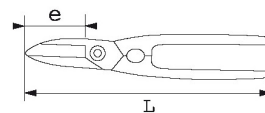

332-...

Cisailles universelles sans entablure lames larges

CISAILLES, CUTTERS, CISEAUX

DESCRIPTION

Cisailles universelles sans entablure lames larges

Présentation laquée, lames chromées en acier forgé. Butée de fin de course.

DONNÉES SPÉCIFIQUES

Référence comr	L (mm)	Poids (g)	Capacité coupe (mm)	L"	Garantie	
332-26	260	500	12/10	60	10	O
332-22	220	370	10/10	50	9	O
332-30	300	670	16/10	75	12	O

CISAILLES, CUTTERS, CISEAUX