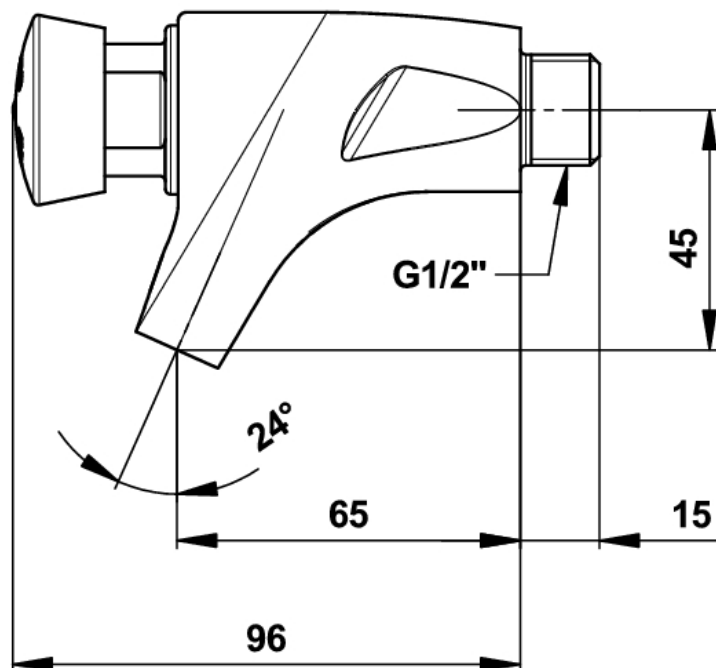

Gamme : Robinet simple temporisé pour lavabo

Réf : 63000 - PRESTO 504 mural

> **Pression d'utilisation recommandée :**

- 1 à 5 bars

> **Débit :**

- 3 l/mn à 3 bars - Réglage 4 positions
- Dispositif anti-coup de bélier

> **Durée d'écoulement :**

- 15 secondes ± 5 secondes

> **Alimentation hydraulique :**

- Mâle G 1/2" (15x21) en eau froide

> **Résistance thermique :**

- Ce robinet résiste à une température de 75°C durant 30 minutes dans le cadre de chocs thermiques

> **Sécurité :**

- Tête interchangeable et bouton non tournant évitant tout risque d'usure prématurée
- Repère par point de couleur inusable et indémontable

> **Livré avec :**

- Notice de pose

> **Normes / Agréments :**