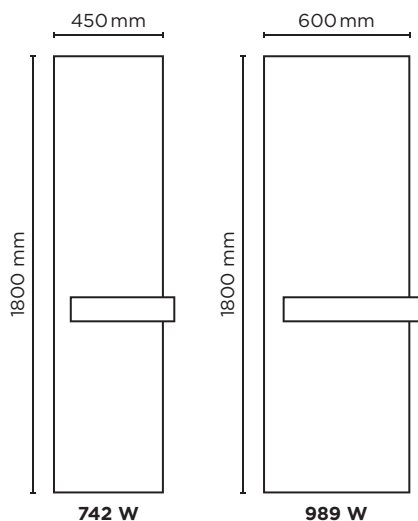

CONFORT

Le confort d'une salle de bains bien chauffée et la douceur d'une serviette chaude.

CARACTÉRISTIQUES TECHNIQUES

2 puissances : 742 W et 989 W.

Raccordement central.

Traitement de surface double protection, anticorrosion.

Livré avec kit de fixation et bouchon purgeur.

La barre porte-serviettes peut être fixée en partie haute ou en partie médiane, à gauche ou à droite du produit.

DIMENSIONS

Profondeur : 50 mm

ACCESSOIRES

Livré avec 1 barre porte-serviettes.

Possibilité de commander

une 2^e barre porte-serviettes chromée :

- longueur 350 mm (réf. 498 048)
- longueur 500 mm (réf. 498 049)

RÉFÉRENCES

Puissance Δ T30 (W)	Puissance Δ T50 (W)	Dimensions LxHxP (mm)	Poids (kg)	Couleur	Référence
403	742	450x1800x50	31,4	Blanc Granit	499 221
				Gris Ardoise	499 204
538	989	600x1800x50	43	Blanc Granit	499 421
				Gris Ardoise	499 404