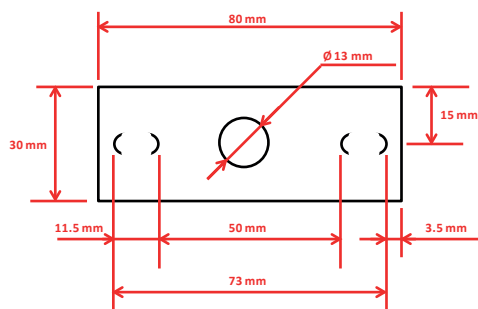

Schéma patte de fixation

Ref. 8020

Produit : Wall Washer contrôleur DMX intégré
Finition : Gris
Lumens : 1600 Lm
Puissance absorbée : 20W
Puissance restituée : ≈180W
Dimmable : Non
Température couleur : 6000K
Couleur : Blanc froid
Dimensions (L x l x H) : 590 x 85 x 120 mm
Emballage : Boite
EAN : 3760173773183

Dimensions

Plan d'éclairage

Distance	Lux	Diamètre
1 m	300 lx	60 cm
2 m	76 lx	99 cm
3 m	33 lx	150 cm
4 m	19 lx	199 cm
5 m	12 lx	249 cm

LED WALL WASHER - CONTRÔLEUR DMX INTÉGRÉ 20W - 1500 LM - 3000K

REF : 8021

Schéma patte de fixation

Ref. 8021

Produit : Wall Washer contrôleur DMX intégré
Finition : Gris
Lumens : 1500 Lm
Puissance absorbée : 20W
Puissance restituée : ≈180W
Dimmable : Non
Température couleur : 3000K
Couleur : Blanc chaud
Dimensions (L x l x H) : 590 x 85 x 120 mm
Emballage : Boite
EAN : 3760173773190

Dimensions

Plan d'éclairage

Distance	Lux	Diamètre
1 m	300 lx	60 cm
2 m	76 lx	99 cm
3 m	33 lx	150 cm
4 m	19 lx	199 cm
5 m	12 lx	249 cm

Les normes internationales fixent la tolérance du flux lumineux et de la charge associée à ± 10 %. La température des couleurs est soumise à une tolérance pouvant aller jusqu'à +/-150° Kelvin par rapport à la valeur nominale. Les produits présentés dans les documents, offres commerciales, catalogues ou fiches techniques sont soumis à modification sans préavis. Les caractéristiques ne deviennent contractuelles qu'après accord écrit de la direction de MIIDEX LIGHTING.