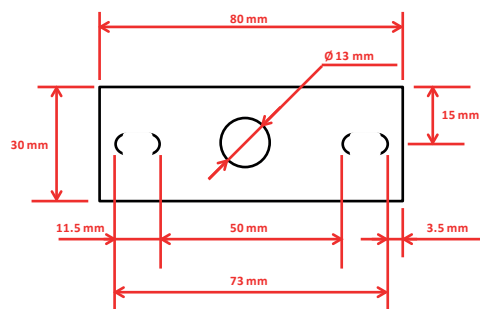

Schéma patte de fixation

Ref. 8020

Produit : Wall Washer contrôleur DMX intégré
Finition : Gris
Lumens : 1600 Lm
Puissance absorbée : 20W
Puissance restituée : ≈180W
Dimmable : Non
Température couleur : 6000K
Couleur : Blanc froid
Dimensions (L x l x H) : 590 x 85 x 120 mm
Emballage : Boite
EAN : 3760173773183

Dimensions

Plan d'éclairage

Distance	Lux	Diamètre
1 m	300 lx	60 cm
2 m	76 lx	99 cm
3 m	33 lx	150 cm
4 m	19 lx	199 cm
5 m	12 lx	249 cm

LED WALL WASHER - CONTRÔLEUR DMX INTÉGRÉ 20W - 1500 LM - 3000K

REF : 8021

Schéma patte de fixation

Ref. 8021

Produit : Wall Washer contrôleur DMX intégré
Finition : Gris
Lumens : 1500 Lm
Puissance absorbée : 20W
Puissance restituée : ≈180W
Dimmable : Non
Température couleur : 3000K
Couleur : Blanc chaud
Dimensions (L x l x H) : 590 x 85 x 120 mm
Emballage : Boite
EAN : 3760173773190

Dimensions

Plan d'éclairage

Distance	Lux	Diamètre
1 m	300 lx	60 cm
2 m	76 lx	99 cm
3 m	33 lx	150 cm
4 m	19 lx	199 cm
5 m	12 lx	249 cm

Les normes internationales fixent la tolérance du flux lumineux et de la charge associée à ± 10 %. La température des couleurs est soumise à une tolérance pouvant aller jusqu'à +/-150° Kelvin par rapport à la valeur nominale. Les produits présentés dans les documents, offres commerciales, catalogues ou fiches techniques sont soumis à modification sans préavis. Les caractéristiques ne deviennent contractuelles qu'après accord écrit de la direction de MIIDEX LIGHTING.