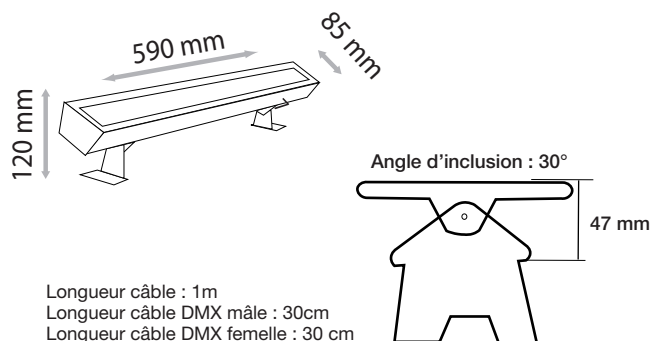

Classification énergétique : **A+**
Voltage : AC 85-265V
Fréquence : 50~65Hz
Puissance à l'allumage : > 95%
Température et humidité de travail :
-20 °C - +40 °C
Allumage : Temporisation de 5 secondes
Angle d'éclairage : 15°
Angle de rotation : 160°
Matériaux utilisés : Aluminium + verre
Durée de vie théorique de la LED : 30,000 Heures
Indice de protection IP : IP65
Indice de protection IK : IK07
Poids Net : 1.988 Kg

Schéma patte de fixation

Ref. 8020

Produit : Wall Washer contrôleur DMX intégré
Finition : Gris
Lumens : 1600 Lm
Puissance absorbée : 20W
Puissance restituée : ≈180W
Dimmable : Non
Température couleur : 6000K
Couleur : Blanc froid
Dimensions (L x l x H) : 590 x 85 x 120 mm
Emballage : Boite
EAN : 3760173773183

Dimensions

Plan d'éclairage

Distance	Lux	Diamètre
1 m	300 lx	60 cm
2 m	76 lx	99 cm
3 m	33 lx	150 cm
4 m	19 lx	199 cm
5 m	12 lx	249 cm

LED WALL WASHER - CONTRÔLEUR DMX INTÉGRÉ 20W - 1500 LM - 3000K

REF : 8021

Dimensions

Plan d'éclairage

Distance	Lux	Diamètre
1 m	300 lx	60 cm
2 m	76 lx	99 cm
3 m	33 lx	150 cm
4 m	19 lx	199 cm
5 m	12 lx	249 cm

Les normes internationales fixent la tolérance du flux lumineux et de la charge associée à ± 10 %. La température des couleurs est soumise à une tolérance pouvant aller jusqu'à +/-150° Kelvin par rapport à la valeur nominale. Les produits présentés dans les documents, offres commerciales, catalogues ou fiches techniques sont soumis à modification sans préavis. Les caractéristiques ne deviennent contractuelles qu'après accord écrit de la direction de MIIDEX LIGHTING.