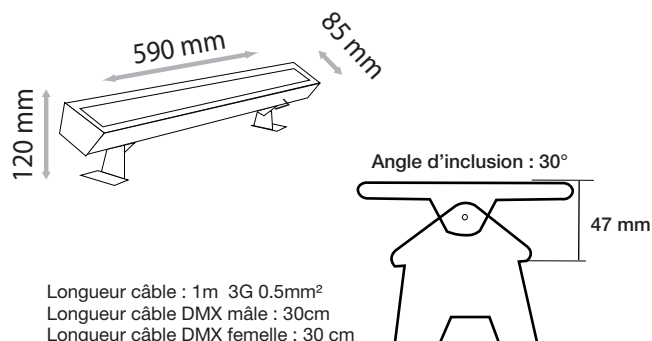

Schéma patte de fixation

Ref. 8020

Produit : Wall Washer contrôleur DMX intégré
Finition : Gris
Lumens : 1600 Lm
Puissance absorbée : 20W
Puissance restituée : ≈180W
Dimmable : Non
Température couleur : 6000K
Couleur : Blanc froid
Dimensions (L x l x H) : 590 x 85 x 120 mm
Emballage : Boite
EAN : 3760173773183

Dimensions

Plan d'éclairage

Distance	Lux	Diamètre
1 m	300 lx	60 cm
2 m	76 lx	99 cm
3 m	33 lx	150 cm
4 m	19 lx	199 cm
5 m	12 lx	249 cm

LED WALL WASHER - CONTRÔLEUR DMX INTÉGRÉ 20W - 1500 LM - 3000K

REF : 8021

Schéma patte de fixation

Ref. 8021

Produit : Wall Washer contrôleur DMX intégré
Finition : Gris
Lumens : 1500 Lm
Puissance absorbée : 20W
Puissance restituée : ≈180W
Dimmable : Non
Température couleur : 3000K
Couleur : Blanc chaud
Dimensions (L x l x H) : 590 x 85 x 120 mm
Emballage : Boite
EAN : 3760173773190

Dimensions

Plan d'éclairage

Distance	Lux	Diamètre
1 m	300 lx	60 cm
2 m	76 lx	99 cm
3 m	33 lx	150 cm
4 m	19 lx	199 cm
5 m	12 lx	249 cm

Les normes internationales fixent la tolérance du flux lumineux et de la charge associée à ± 10 %. La température des couleurs est soumise à une tolérance pouvant aller jusqu'à +/-150° Kelvin par rapport à la valeur nominale. Les produits présentés dans les documents, offres commerciales, catalogues ou fiches techniques sont soumis à modification sans préavis. Les caractéristiques ne deviennent contractuelles qu'après accord écrit de la direction de MIIDEX LIGHTING.