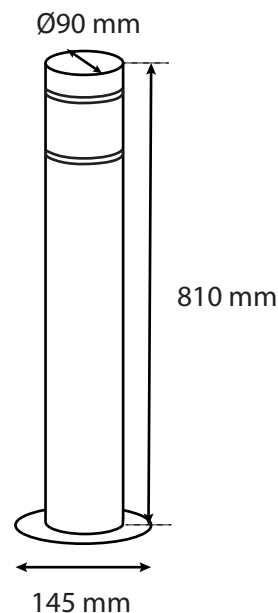

POTELET 1xE27 - GRIS - ROND - 230V

REF : 70820

Ref. 70820

Type : Potelet 1xE27
Puissance absorbée : 60W Max / 4A Max
Finition : Gris
Dimensions (Ø x H) : Ø90 x 810 mm
Emballage : Boite
EAN : 3701124424495
Matériau : Aluminium

Paramètres Electriques

Tension entrée : 230V AC

Fréquence : 50~60Hz

Température et humidité de travail
-20 °C- +45 °C/10%-70%

Classe 1

Indice de protection IP : IP44

Indice de protection IK : IK10

Poids Net : 1,66 Kg

Diamètre max de l'ampoule : 65 mm
hauteur max de l'ampoule (avec culot) : 165 mm

Dimensions

Pour les applications extérieures, un système de drainage doit être utilisé sous le socle d'encastrement pour faciliter l'évacuation des liquides.