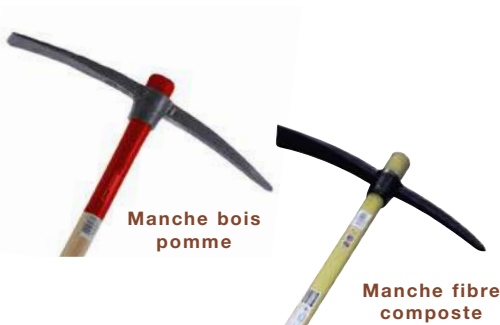

CÔTÉ JARDIN

LES PELLE LES PIOCHES

PRÉPARER LA TERRE

GARANTIE
25
ANS

PELLE PIOCHE PLIANTE

CAMPING - ACIER

CARACTÉRISTIQUES

- Compacte, multi-usages : creuser, déblayer, dégager.

	RÉF. OUTIL		
Manche Bois pomme verni H 47 cm	573101		1
			
	3 026725	731019	

+

GARANTIE
25
ANS

KIT PELLE + PIOCHE

ACIER FORGÉ

CARACTÉRISTIQUES

- Pour tous travaux de terrassement ou de dépierrage.
- Manche verni.

	RÉF. OUTIL		
	29 CM - 2 KG		
Manche Bois Pelle : H 110 cm Pioche : H 90 cm	553126		3
			
	3 026725	531268	

Manche bois
pomme

Manche fibre
composite

GARANTIE
25
ANS

PIOCHE PRO TERRASSIER

ACIER FORGÉ

CARACTÉRISTIQUES