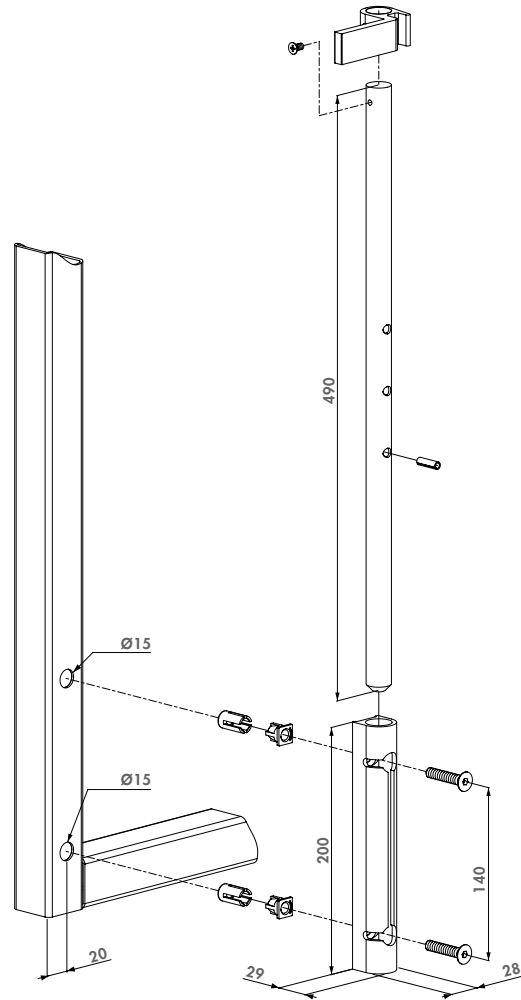

Codes de commande

VSF-K-QF1BL Avec tige en acier galvanisé à chaud

Sabots de sol compatible