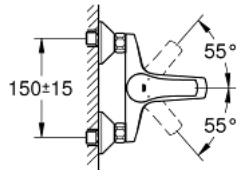

32 158 002 EUROSMART MITIGEUR MONOCOMMANDE BAIN / DOUCHE

DESCRIPTION DU PRODUIT

- Montage mural apparent
- Levier de commande métallique
- **GROHE SilkMove** Cartouche en céramique 35mm avec butée éco 1/2 débit
- avec limiteur de température
- **GROHE StarLight** Chrome éclatant et durable
- Inverseur automatique pour 2 sorties
- Clapet anti-retour intégré
- Raccords en S
- Rosaces métalliques
- Protégé contre les retours d'eau

32 158 002 EUROSMART MITIGEUR MONOCOMMANDE BAIN / DOUCHE

PIÈCES DÉTACHÉES

- 1: levier (N ° de commande 46898000)
- 2: capot (N ° de commande 46899000)
- 3: cartouche Qualitel F (N ° de commande 46589000)
- 4: bouton d'inversion (N ° de commande 65648000)
- 5: inversion (N ° de commande 65655000)
- 6: clapet de non-retour (N ° de commande 08565000)
- 7: mousseur (N ° de commande 13952000)
- 8: ECRou PRISONNIER 3/4 (N ° de commande 45044000)
- 9: RACCORD S ROSACE AV/AMORTISS (N ° de commande 12075000)
- 9.1: joint (N ° de commande 0138600M)
- 9.2: rosace (N ° de commande 0221000M)
- 10: prolongation 3/4" (N ° de commande 0713000M)*
- 11: clé à pipe (N ° de commande 19332000)*
- 12: clé de montage (N ° de commande 19017000)*