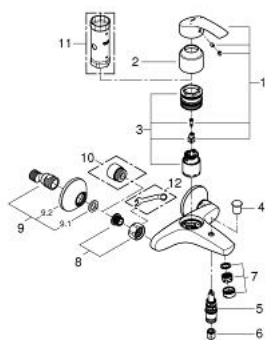

32 158 002 EUROSMART MITIGEUR MONOCOMMANDE BAIN / DOUCHE

DESCRIPTION DU PRODUIT

- Montage mural apparent
- Levier de commande métallique
- **GROHE SilkMove** Cartouche en céramique 35mm avec butée éco 1/2 débit
- avec limiteur de température
- **GROHE StarLight** Chrome éclatant et durable
- Inverseur automatique pour 2 sorties
- Clapet anti-retour intégré
- Raccords en S
- Rosaces métalliques
- Protégé contre les retours d'eau

32 158 002 EUROSMART MITIGEUR MONOCOMMANDE BAIN / DOUCHE

PIÈCES DÉTACHÉES

- 1: levier (N ° de commande 46898000)
- 2: capot (N ° de commande 46899000)
- 3: cartouche Qualitel F (N ° de commande 46589000)
- 4: bouton d'inversion (N ° de commande 65648000)
- 5: inversion (N ° de commande 65655000)
- 6: clapet de non-retour (N ° de commande 08565000)
- 7: mousseur (N ° de commande 13952000)
- 8: ECRou PRISONNIER 3/4 (N ° de commande 45044000)
- 9: RACCORD S ROSACE AV/AMORTISS (N ° de commande 12075000)
- 9.1: joint (N ° de commande 0138600M)
- 9.2: rosace (N ° de commande 0221000M)
- 10: prolongation 3/4" (N ° de commande 0713000M)*
- 11: clé à pipe (N ° de commande 19332000)*
- 12: clé de montage (N ° de commande 19017000)*