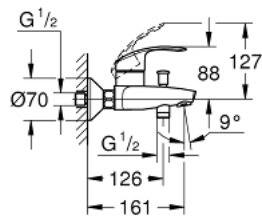

32 158 002 EUROSMART MITIGEUR MONOCOMMANDE BAIN / DOUCHE

DESCRIPTION DU PRODUIT

- Montage mural apparent
- Levier de commande métallique
- **GROHE SilkMove** Cartouche en céramique 35mm avec butée éco 1/2 débit
- avec limiteur de température
- **GROHE StarLight** Chrome éclatant et durable
- Inverseur automatique pour 2 sorties
- Clapet anti-retour intégré
- Raccords en S
- Rosaces métalliques
- Protégé contre les retours d'eau

32 158 002 EUROSMART MITIGEUR MONOCOMMANDE BAIN / DOUCHE

PIÈCES DÉTACHÉES

- 1: levier (N ° de commande 46898000)
- 2: capot (N ° de commande 46899000)
- 3: cartouche Qualitel F (N ° de commande 46589000)
- 4: bouton d'inversion (N ° de commande 65648000)
- 5: inversion (N ° de commande 65655000)
- 6: clapet de non-retour (N ° de commande 08565000)
- 7: mousseur (N ° de commande 13952000)
- 8: ECRou PRISONNIER 3/4 (N ° de commande 45044000)
- 9: RACCORD S ROSACE AV/AMORTISS (N ° de commande 12075000)
- 9.1: joint (N ° de commande 0138600M)
- 9.2: rosace (N ° de commande 0221000M)
- 10: prolongation 3/4" (N ° de commande 0713000M)*
- 11: clé à pipe (N ° de commande 19332000)*
- 12: clé de montage (N ° de commande 19017000)*