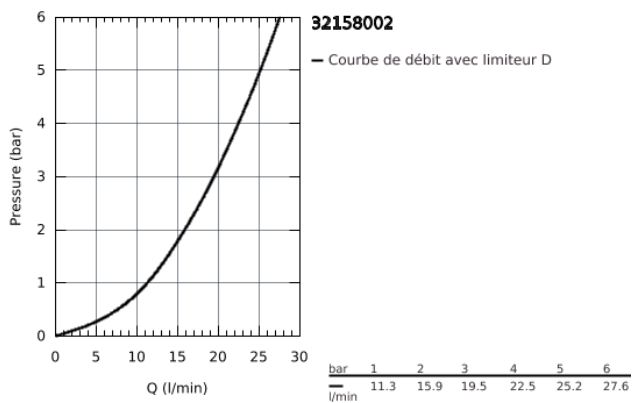

32 158 002 EUROSMART MITIGEUR MONOCOMMANDE BAIN / DOUCHE

DESCRIPTION DU PRODUIT

- Montage mural apparent
- Levier de commande métallique
- **GROHE SilkMove** Cartouche en céramique 35mm avec butée éco 1/2 débit
- avec limiteur de température
- **GROHE StarLight** Chrome éclatant et durable
- Inverseur automatique pour 2 sorties
- Clapet anti-retour intégré
- Raccords en S
- Rosaces métalliques
- Protégé contre les retours d'eau

32 158 002 EUROSMART MITIGEUR MONOCOMMANDE BAIN / DOUCHE

PIÈCES DÉTACHÉES

- 1: levier (N ° de commande 46898000)
- 2: capot (N ° de commande 46899000)
- 3: cartouche Qualitel F (N ° de commande 46589000)
- 4: bouton d'inversion (N ° de commande 65648000)
- 5: inversion (N ° de commande 65655000)
- 6: clapet de non-retour (N ° de commande 08565000)
- 7: mousseur (N ° de commande 13952000)
- 8: ECRou PRISONNIER 3/4 (N ° de commande 45044000)
- 9: RACCORD S ROSACE AV/AMORTISS (N ° de commande 12075000)
- 9.1: joint (N ° de commande 0138600M)
- 9.2: rosace (N ° de commande 0221000M)
- 10: prolongation 3/4" (N ° de commande 0713000M)*
- 11: clé à pipe (N ° de commande 19332000)*
- 12: clé de montage (N ° de commande 19017000)*