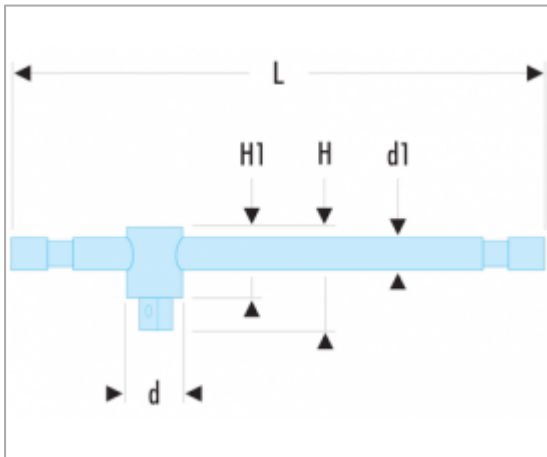

POIGNÉE COULISSANTE 3/4" | K.120B

Description

- Tête coulissante freinée par bille.
- Position en T ou en L.
- Présentation : chromée satinée.

Informations

d [mm]	36
d1 [mm]	20
H [mm]	62
H1 [mm]	37
L [mm]	425
[kg]	1.3