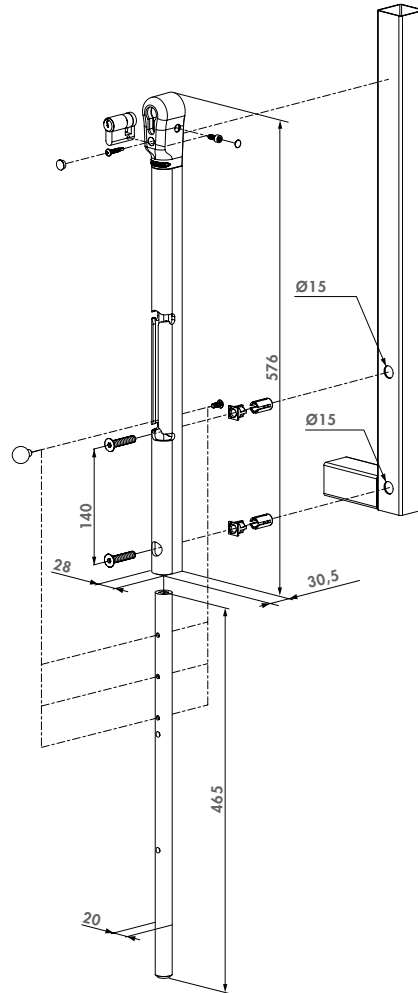

Verrou de sol verrouillable

KEYDROP (Breveté)

Verrou de sol verrouillable interchangeable avec les verrous de sol standard VSF/ VSA. Ce produit permet de condamner la porte en position ouverte ou fermée.

Options de couleur

ZILV 6005 7016 9005

Spécifications

- ✓ Verrouillage: 140 mm
- ✓ Verrou de sol verrouillable avec cylindre
- ✓ Implantation identique au VSF et VSA
- ✓ Possibilité de travailler avec une clé identique pour le verrou et la serrure de la porte
- ✓ Réglage en hauteur de la tige: 100 mm
- ✓ Réglage en hauteur sur 3 positions: 50 mm / position
- ✓ La porte peut être condamnée en position ouverte ou fermée
- ✓ Pour profil de: 40x40 mm ou plus

Code de commande

KEYDROP Pour profils de 40 x 40 mm et plus

Sabots de sol compatible

OGS

SABO