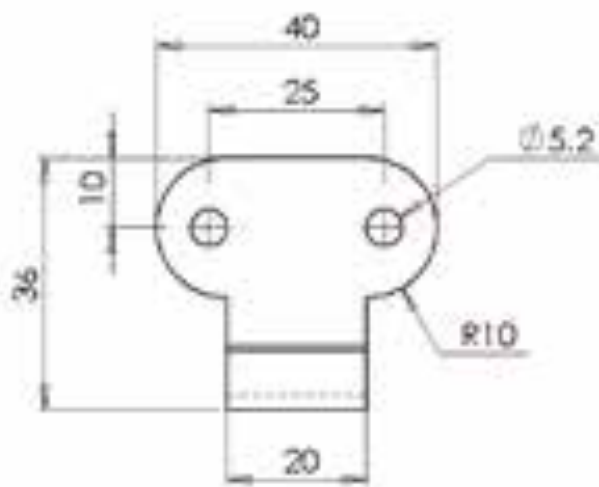

**|| Crochet pour fermeture à levier** Compatible avec fermetures 7003 - 7004 - 7024 / Percé

REF.	FINITION	Kg	
272 580	A.Z.	2	

Cotes en mm