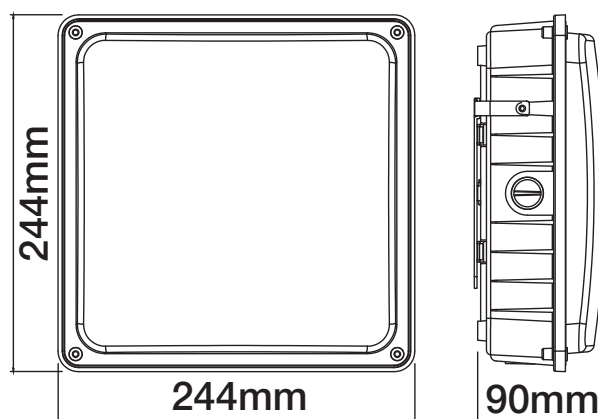

SPOT GARAGE LED 45W - 5400LM - 4000K

REF : 90170

Paramètres Optiques

Efficacité Lumineuse : > 90%
Index Rendu Couleur (IRC) : > 80
Lumens / watt : 120 lm/w

Paramètres Electriques

Classification énergétique : **A⁺**
Tension entrée : 220~240V AC
Fréquence : 50~60Hz
Puissance à l'allumage : > 95%
Température et humidité de travail :
-20 °C~ +45 °C
Allumage : Immédiat
Angle : 120°
Matériaux utilisés : Aluminium + PC
Durée de vie LED : 30,000 Heures
Indice de protection IP : IP67
Poids Net : 2,10 Kg

Ref. 90170

Produit : Spot Garage Led
Finition : Gris anthracite
Puissance absorbée : 45W
Puissance restituée : 400W
Lumens : 5400 Lm
Température couleur : 4000K
Dimmable : Oui (Précâblé 0-10V)
Dimensions (L x l x H) : 244 x 244 x 90 mm
Emballage : Boite
EAN : 3701124421005
Équipé d'un parasurtenseur
Courant de coupure max 10KA (8/20µs)

Dimensions

SPOT GARAGE LED 70W - 8400LM - 4000K

REF : 90171

Paramètres Optiques

Efficacité Lumineuse : > 90%
Index Rendu Couleur (IRC) : > 80
Lumens / watt : 120 lm/w

Paramètres Electriques

Classification énergétique : **A⁺**
Tension entrée : 220~240V AC
Fréquence : 50~60Hz
Puissance à l'allumage : > 95%
Température et humidité de travail :
-20 °C~ +45 °C
Allumage : Immédiat
Angle : 120°
Matériaux utilisés : Aluminium + PC
Durée de vie LED : 30,000 Heures
Indice de protection IP : IP67
Poids Net : 2,123 Kg

Dimensions