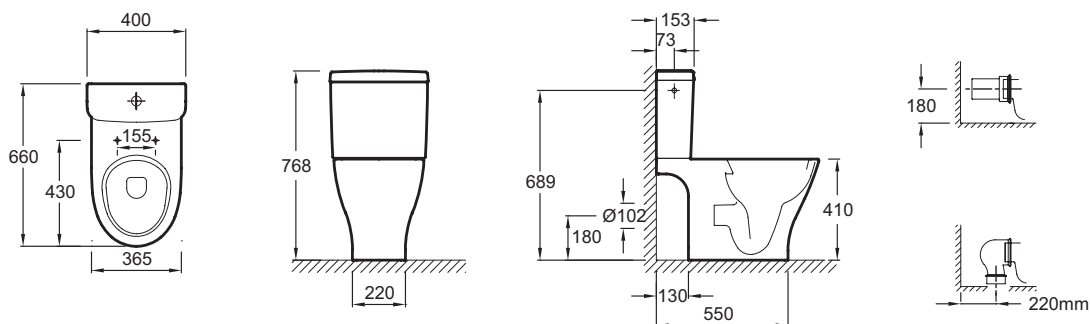

E0524

Collection : ODÉON UP

Couleur* :

00 - Blanc

Principaux atouts :

Caractéristiques techniques

- Dimensions : 66 x 40 cm
- Matériau : Céramique
- Normes et réglementations : NF
- Hauteur : Confort
- Hauteur confort de 41 cm
- Robinet flotteur silencieux
- Système de montage rapide
- Poids : 43,5 kg
- Type d'installation : Au sol
- Consommation d'eau : Standard 3/6 L
- Type de bride : Fermée
- Réservoir complet monté en usine avec mécanisme économiseur d'eau 3/6 L
- Alimentation latérale
- Abattant thermodur 8407K, charnières métal inox à fixation rapide

Dessin technique

Description : Pack WC vario. E0524. Collection : ODÉON UP. Dimensions : 66 x 40 cm. Poids : 43,5 kg. Matériau : Céramique. Type d'installation : Au sol. Normes et réglementations : NF. Consommation d'eau : Standard 3/6 L. Hauteur : Confort. Type de bride : Fermée. Hauteur confort de 41 cm. Réservoir complet monté en usine avec mécanisme économiseur d'eau 3/6 L. Robinet flotteur silencieux. Alimentation latérale. Système de montage rapide. Abattant thermodur 8407K, charnières métal inox à fixation rapide.