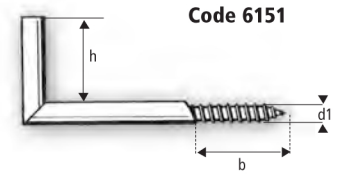

Gonds à vis

N° NDP : 731813009000 Y

NFE 25611

Code 6151

L hooks
Schraubenangel
Alcayata
Vite a gangio quadro con filetto legno

Zingué blanc

Zinc plated
Weißverzinkt
Cincado blanco
Zincato bianco

d	k	d1 max (1)	d1 max (2)
2,5	8,5	3,3	2,5
3,0	10,0	4,2	3
3,5	12	4,5	3,5
4,0	13	5,0	4
4,5	14	6,0	4,5
5,0	17	7,0	5
6,0	20	7,8	6

(1) Valeurs pour filetage roulé

(2) Valeurs pour filetage taillé

Longueur de filetage (b)

L \ d	2,5	3	3,5	4	4,5	5	6
20	10						
25	10	10					
30		10	12				
35		15	15	15			
40		15	15	18			
45				18			
50				18	18	21	
60					21	21	24
70						24	24
80						24	30
100							30

Ø x L	zingué blanc zinc plated Gencod	Poids au % Weight for %	Qté / boîte Box/Qty	Unité de vente Unit of sale	Qté par palette Qty / pallet	Poids par palette Weight / pallet
2,5 X 20	144002	0,115	200	200	864000	994
2,5 X 25	144004	0,132	200	200	720000	950
3 X 25	144006	0,195	200	200	432000	842
3 X 30	144008	0,220	200	200	432000	950
3 X 35	144010	0,245	200	200	384000	941
3 X 40	144012	0,280	200	200	288000	806
3,5 X 30	144014	0,330	200	200	288000	950
3,5 X 35	144016	0,365	200	200	288000	1051
3,5 X 40	144018	0,400	200	200	240000	960
4 X 35	144020	0,505	200	200	172800	873
4 X 40	144022	0,540	200	200	172800	933
4 X 45	144024	0,595	100	100	120000	714
4 X 50	144026	0,640	100	100	120000	768
4,5 X 50	144028	0,840	100	100	86400	726
4,5 X 60	144030	0,955	100	100	72000	688
5 X 50	144032	1,070	100	100	86400	924
5 X 60	144034	1,220	100	100	72000	878
5 X 70	144036	1,360	100	100	43200	588
5 X 80	144038	1,500	100	100	43200	648
6 X 60	144040	1,610	100	100	43200	696
6 X 70	144042	1,610	100	100	43200	696
6 X 80	144044	1,930	100	100	48000	926
6 X 100	144046	2,300	100	100	48000	1104