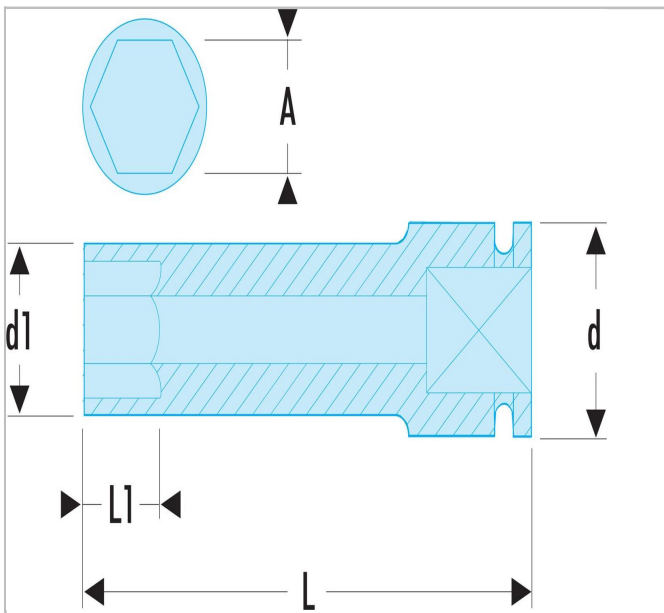

NSB - Douilles impact 1/2" longues parois fines 6 pans métriques

Description :

- Pour votre sécurité, utilisez les douilles impact avec les bagues et goupilles adaptées.
- Parois fines pour les accès difficiles.
- Profil 6 pans convexes pour une meilleure résistance.

	a [mm]	A [mm]	A [°]	Diamètre [mm]	Diamètre D1 [mm]	longueur [mm]	Longueur L1 [mm]	Poids [g]	hex [mm]	la taille H3 [mm]
NSB.10	10.0	10.0		24.0	17.0	80.0	78.0	170.0	6.0	10.0
NSB.13	13.0	13.0		24.0	21.0	80.0	78.0	210.0	6.0	13.0
NSB.15	15.0	15.0		24.0	24.0	80.0	78.0	220.0	6.0	15.0
NSB.16	16.0	16.0		24.0	24.0	80.0	78.0	230.0	6.0	16.0
NSB.17	17.0	17.0		26.0	26.0	80.0	78.0	245.0	6.0	17.0
NSB.18	18.0	18.0		25.0	28.0	80.0	78.0	245.0	6.0	18.0
NSB.19	19.0	19.0		25.0	28.0	80.0	78.0	240.0	6.0	19.0
NSB.21	21.0	21.0		25.0	30.0	80.0	78.0	245.0	6.0	22.0
NSB.22	22.0	22.0		30.0	32.0	85.0	78.0	250.0	6.0	23.0
NSB.24	24.0	24.0		30.0	34.0	85.0	78.0	280.0	6.0	24.0
NSB.27	27.0	27.0		30.0	38.0	85.0	78.0	325.0	6.0	27.0
NSB.30	30.0	30.0		30.0	42.0	85.0	78.0	330.0	6.0	30.0
NSB.32	32.0	32.0		30.0	44.0	85.0	78.0	335.0	6.0	32.0