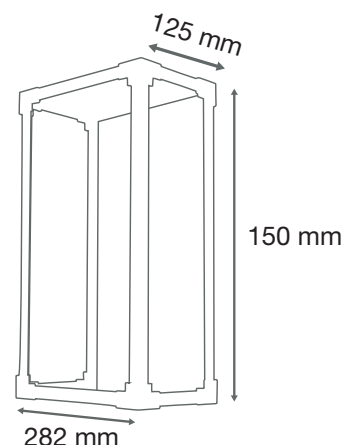

APPLIQUE MURALE LED COB 12W - 900LM - 3000K

REF : 70441

Paramètres Optiques

Efficacité Lumineuse : > 90%
Index Rendu Couleur (IRC) : > 80
Lumens / watt : 75 Lm/w

Paramètres Electriques

Classe énergétique : **A⁺**
Tension entrée : 220-240V AC
Fréquence : 50~60Hz
Puissance à l'allumage : > 95%
Température et humidité de travail :
-15 °C- +45 °C/10%-70%
Allumage : Immédiat
Angle : 160°
Durée de vie théorique de la LED : 30,000 Heures
ON / OFF > 100 000
Indice de protection IP : IP65
Poids Net : 1,089Kg

Ref. 70441

Produit : Applique Murale LED COB
Finition : Gris Anthracite
Lumens : 900 Lm
Puissance absorbée : 12W
Puissance restituée : ≈110W
Dimmable : Non
Température couleur : 3000K
Dimensions (H x l x P) : 150 x 282 x 125 mm
Emballage : Boite
EAN : 3701124400130

Dimensions

Matériaux utilisés

- Aluminium + PC
- Joint en caoutchouc de silicium